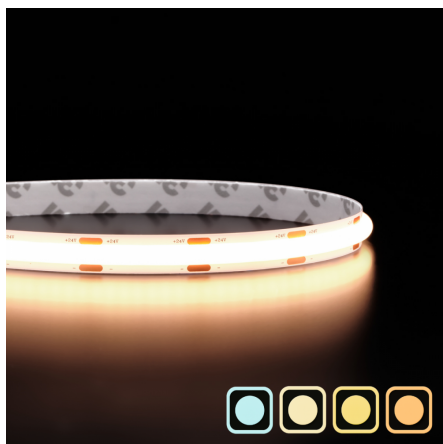

Ruban LED COB Performance - 15W/m - IP20 - 10 mm - 130lm/W - 288 LED/m - 5m - 24V

15 W

IP20

120°

Dimmable

Classe E

Ruban LED COB Performance | 15W/m

Rouleau de 5 mètres | IP20 : utilisation en intérieur | Efficacité : 130 lm/W | 288 LED/m | 24V

- Innovation : un silicone blanc remplace le diffuseur jaune habituel pour un aspect plus contemporain ;
- Puissance lumineuse renforcée grâce à ses 15 W/m, idéale pour un éclairage principal ;
- Environ 30 % de luminosité en plus par rapport aux rubans LED classique.

Ce ruban LED délivre une lumière stable et homogène, suffisante pour servir d'éclairage principal grâce à sa puissance de 15 W/m. Il est aussi **disponible à la coupe** afin d'obtenir la longueur parfaitement adaptée à votre projet.

Au-delà de son design, ce ruban se distingue par ses **performances lumineuses élevées**. Avec une efficacité de **130 lm/W**, il délivre un flux lumineux puissant, nettement supérieur à celui des rubans COB traditionnels. Sa diffusion optimisée, assurée par une densité de **288 LED par mètre**, garantit un éclairage parfaitement homogène, sans aucun point lumineux visible, même à forte intensité.