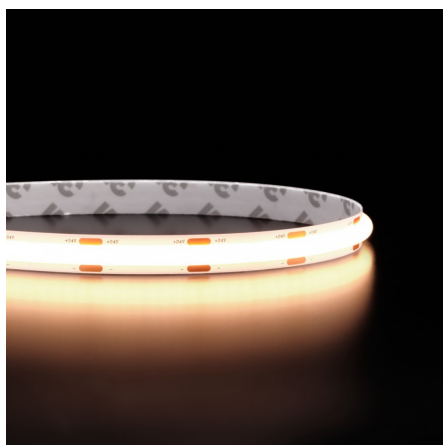

Ruban LED COB Performance - 15W/m - IP20 - 10 mm - 130lm/W - 288 LED/m - 5m - 24V

15 W

IP20

120°

Dimmable

Classe E

Ruban LED COB Performance | 15W/m

Rouleau de 5 mètres | IP20 : utilisation en intérieur | Efficacité : 130 lm/W | 288 LED/m | 24V

- Innovation : un silicone blanc remplace le diffuseur jaune habituel pour un aspect plus contemporain ;
- Puissance lumineuse renforcée grâce à ses 15 W/m, idéale pour un éclairage principal ;
- Environ 30 % de luminosité en plus par rapport aux rubans LED classique.

Ce ruban LED délivre une lumière stable et homogène, suffisante pour servir d'éclairage principal grâce à sa puissance de 15 W/m. Il est aussi **disponible à la coupe** afin d'obtenir la longueur parfaitement adaptée à votre projet.

Garantie : 5 ans.

Informations complémentaires :

Le ruban LED COB IP20 à la fois performant et moderne

Le ruban LED COB Performance intègre une **revêtement en silicone blanc**, remplaçant le rendu jaunâtre des rubans LED de générations précédentes. Cette conception lui confère une **finition moderne et discrète**, y compris lorsqu'il est éteint, pour une intégration esthétique dans tous types d'intérieurs.

Au-delà de son design, ce ruban se distingue par ses **performances lumineuses élevées**. Avec une efficacité de **130 lm/W**, il délivre un flux lumineux puissant, nettement supérieur à celui des rubans COB traditionnels. Sa diffusion optimisée, assurée par une densité de **288 LED par mètre**, garantit un éclairage parfaitement homogène, sans aucun point lumineux visible, même à forte intensité.