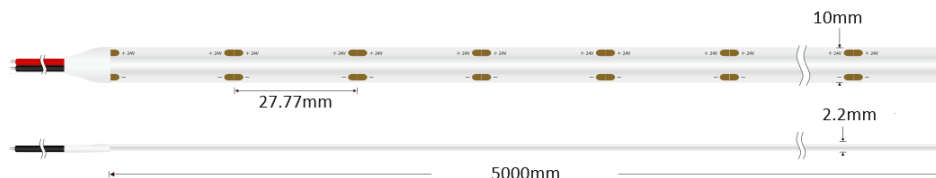

Ruban LED COB Performance - 15W/m - IP20 - 10 mm - 130lm/W - 288 LED/m - 5m - 24V

15 W

IP20

120°

Dimmable

Classe E

Ruban LED COB Performance | 15W/m

Rouleau de 5 mètres | IP20 : utilisation en intérieur | Efficacité : 130 lm/W | 288 LED/m | 24V

- Innovation : un silicone blanc remplace le diffuseur jaune habituel pour un aspect plus contemporain ;
- Puissance lumineuse renforcée grâce à ses 15 W/m, idéale pour un éclairage principal ;
- Environ 30 % de luminosité en plus par rapport aux rubans LED classique.

Ce ruban LED délivre une lumière stable et homogène, suffisante pour servir d'éclairage principal grâce à sa puissance de 15 W/m. Il est aussi **disponible à la coupe** afin d'obtenir la longueur parfaitement adaptée à votre projet.

Au-delà de son design, ce ruban se distingue par ses **performances lumineuses élevées**. Avec une efficacité de **130 lm/W**, il délivre un flux lumineux puissant, nettement supérieur à celui des rubans COB traditionnels. Sa diffusion optimisée, assurée par une densité de **288 LED par mètre**, garantit un éclairage parfaitement homogène, sans aucun point lumineux visible, même à forte intensité.