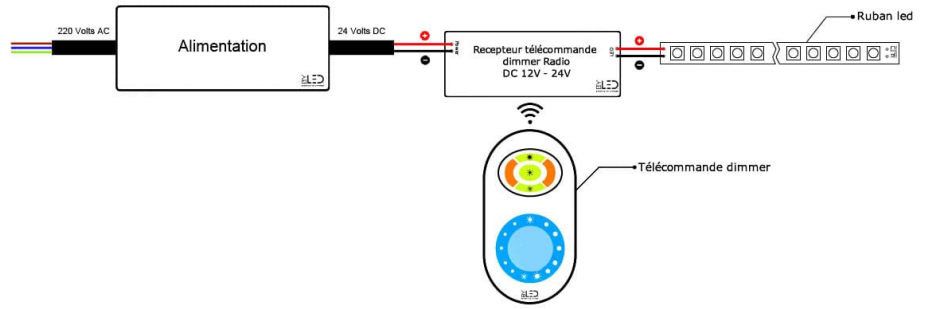

Découvrez d'autres schémas & aides au branchement des rubans LED en cliquant [ici](#).

Informations sur le ruban LED Performance

Ruban LED exclusif ByLED
Un revêtement blanc unique

COB CLASSIQUE	COB PERFORMANCE
Phosphore visible (couleur jaune/ambre)	Revêtement White-Coating (apparence plus discrète, finition plus robuste)