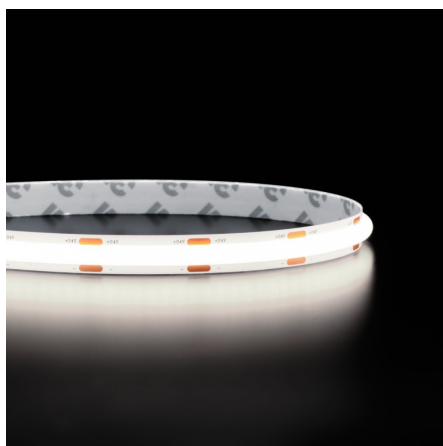

Ruban LED COB Performance - 15W/m - IP20 - 10 mm - 130lm/W - 288 LED/m - 5m - 24V

15 W

IP20

120°

Dimmable

Classe E

Ruban LED COB Performance | 15W/m

Rouleau de 5 mètres | IP20 : utilisation en intérieur | Efficacité : 130 lm/W | 288 LED/m | 24V

- Innovation : un silicone blanc remplace le diffuseur jaune habituel pour un aspect plus contemporain ;
- Puissance lumineuse renforcée grâce à ses 15 W/m, idéale pour un éclairage principal ;
- Environ 30 % de luminosité en plus par rapport aux rubans LED classique.

Ce ruban LED délivre une lumière stable et homogène, suffisante pour servir d'éclairage principal grâce à sa puissance de 15 W/m. Il est aussi **disponible à la coupe** afin d'obtenir la longueur parfaitement adaptée à votre projet.

Garantie : 5 ans.

Informations complémentaires :

Le ruban LED COB IP20 à la fois performant et moderne

Le ruban LED COB Performance intègre une **revêtement en silicone blanc**, remplaçant le rendu jaunâtre des rubans LED de générations précédentes. Cette conception lui confère une **finition moderne et discrète**, y compris lorsqu'il est éteint, pour une intégration esthétique dans tous types d'intérieurs.

Au-delà de son design, ce ruban se distingue par ses **performances lumineuses élevées**. Avec une efficacité de **130 lm/W**, il délivre un flux lumineux puissant, nettement supérieur à celui des rubans COB traditionnels. Sa diffusion optimisée, assurée par une densité de **288 LED par mètre**, garantit un éclairage parfaitement homogène, sans aucun point lumineux visible, même à forte intensité.