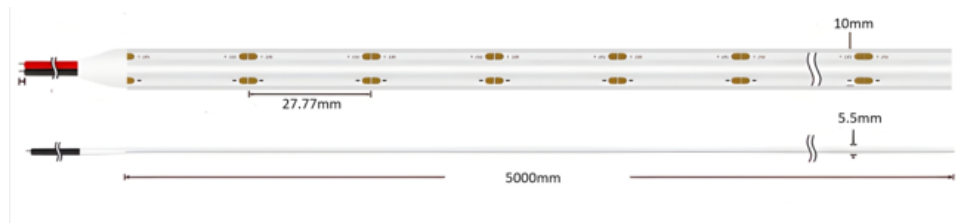

Ruban LED COB Performance - 8W/m - IP68 - 10 mm - 130lm/W - 288 LED/m - 5m - 24V

8 W

IP68

120°

Dimmable

Classe E

Ruban LED COB Performance - 8 W/m - 24V

Rouleau de 5 mètres | IP68 : utilisation en intérieur et en extérieur | Efficacité : 130 lm/W | 288 LED/m

- Revêtement en silicone blanc, plus esthétique que le silicone jaune des rubans COB traditionnels ;
- Ruban LED immergeable IP68 adapté à tous les environnements intérieures ou extérieures ;
- Intensité lumineuse optimisée : 30 % plus lumineux qu'un ruban LED COB classique.

Avec cette nouvelle technologie de silicone blanc, ce ruban LED COB Performance garantit un éclairage encore plus homogène (sans point de LED) tout en offrant une protection maximale pour les zones humides ou immergés.

Une installation simple et adaptable

Livré en rouleau de 5 mètres, ce ruban est déjà équipé de **30 cm de câble à chaque extrémité** et peut être **découpé tous les 2,7 cm**, ce qui permet d'ajuster sa longueur avec précision.