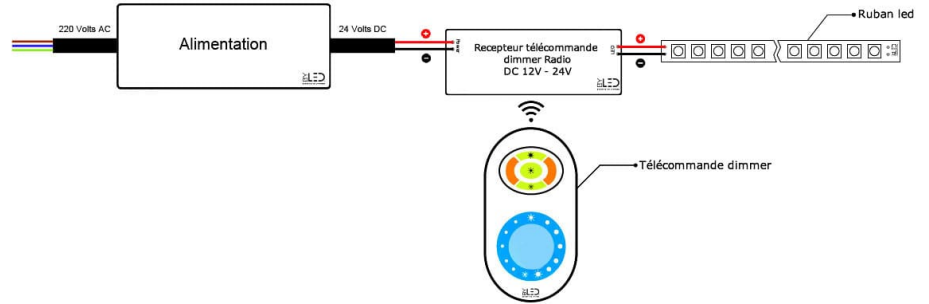

Branchement d'un ruban LED monocolore avec un variateur ainsi qu'une télécommande radio

Découvrez d'autres schémas & aides au branchement des rubans LED en cliquant [ici](#).

Informations sur le ruban LED Performance

Ruban LED exclusif ByLED
Un revêtement blanc unique

COB CLASSIQUE	COB PERFORMANCE
Phosphore visible (couleur jaune/ambre)	Revêtement White-Coating (apparence plus discrète, finition plus robuste)