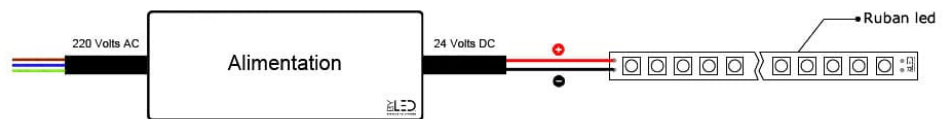

Guide de raccordement du ruban LED IP20

Les rubans LED IP20 vendus à la coupe ne sont pas pré-câblés. Voici comment procéder pour le raccordement, selon les accessoires utilisés :

Avec des connecteurs rapides :

1. Positionnez un **connecteur CLIPX** en veillant à ce que les polarités soient correctement alignées ;
2. Assurez vous que le ruban LED atteigne le fond du connecteur ;
3. Pincez les conducteurs du connecteur sur les pistes de cuivre de votre ruban LED.

Avec une connexion par soudure :

1. Préparez vos câbles en dénudant quelques millimètres de cuivre.
2. Soudez chaque câble sur les pistes de cuivre du ruban, en respectant la polarité (+ et -).
3. Protégez la soudure avec de la gaine thermo-rétractable pour sécuriser la connexion.

Si vous préférez déléguer cette étape, notre atelier peut réaliser le câblage pour vous. N'hésitez pas à nous contacter **par mail ou par téléphone**.

Branchement d'un ruban LED monocolore en direct