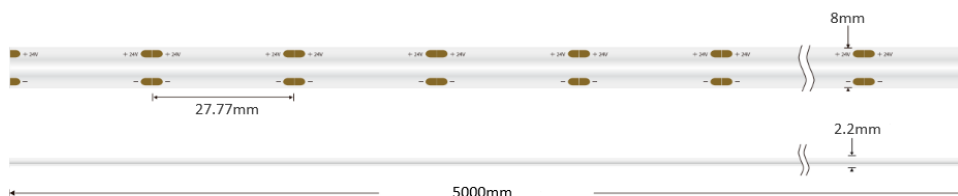

Ruban LED COB Performance - 8W/m - IP20 - 8 mm - 130lm/W - 288 LED/m - à la coupe - 24V

8 W

IP20

120°

Dimmable

Classe E

Ruban LED COB Performance - 8W/m

À la coupe | IP20 : utilisation en intérieur | Efficacité : 130 lm/W | 288 LED/m | 24V

- Revêtement en silicone blanc à la place du jaune traditionnel, pour un rendu plus moderne ;
- Éclairage uniforme grâce à ses 288 LED/m et au revêtement silicone ;
- Luminosité supérieur : 30% par rapport aux rubans LED de même puissance.