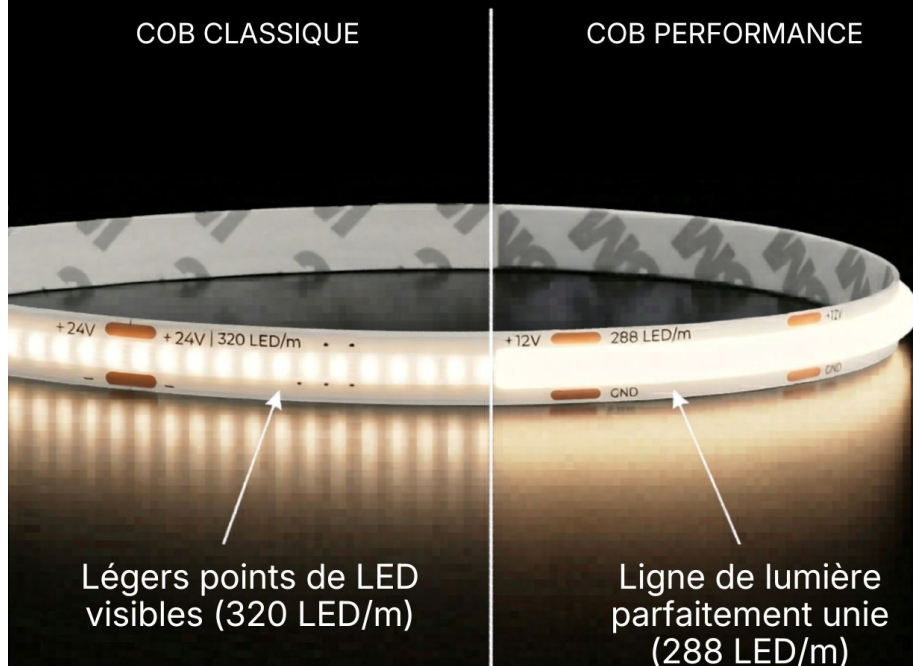

Ruban LED COB Performance - 8W/m - IP20 - 8 mm - 130lm/W - 288 LED/m - à la coupe - 24V

8 W

IP20

120°

Dimmable

Classe E

Ruban LED COB Performance - 8W/m

À la coupe | IP20 : utilisation en intérieur | Efficacité : 130 lm/W | 288 LED/m | 24V

Informations complémentaires :

Le ruban LED COB IP20 : modernité et performance

Le **ruban LED COB Performance** se distingue par son revêtement en **silicone blanc**, qui remplace le silicone **jaune** habituellement présent sur les **rubans LED** classiques. Ce choix esthétique apporte un rendu plus discret et moderne, même lorsqu'il est éteint.

Informations sur le ruban LED Performance

Ruban LED exclusif ByLED

Un revêtement blanc unique

COB CLASSIQUE

COB PERFORMANCE

Phosphore visible
(couleur jaune/ambre)

Revêtement White-Coating
(apparence plus discrète,
 finition plus robuste)

Zéro point de LED

Une ligne de lumière parfaite

COB CLASSIQUE

COB PERFORMANCE

Légers points de LED
visibles (320 LED/m)

Ligne de lumière
parfaitement unie
(288 LED/m)

COMPARATIF RAPIDE

| Caractéristiques | SMD | COB | COB PERFORMANCE |
|------------------------|---|--|---|
| Aspect lumineux |  Points LED visibles |  Uniforme |  Très uniforme |
| Uniformité |  Moyenne |  Élevée |  Excellente |
| Efficacité énergétique |  Moyenne |  Élevée |  Très élevée |
| Gestion de la chaleur |  Basique |  Basique |  Excellente |
| Robustesse |  Élevée |  Élevée |  Très élevée |