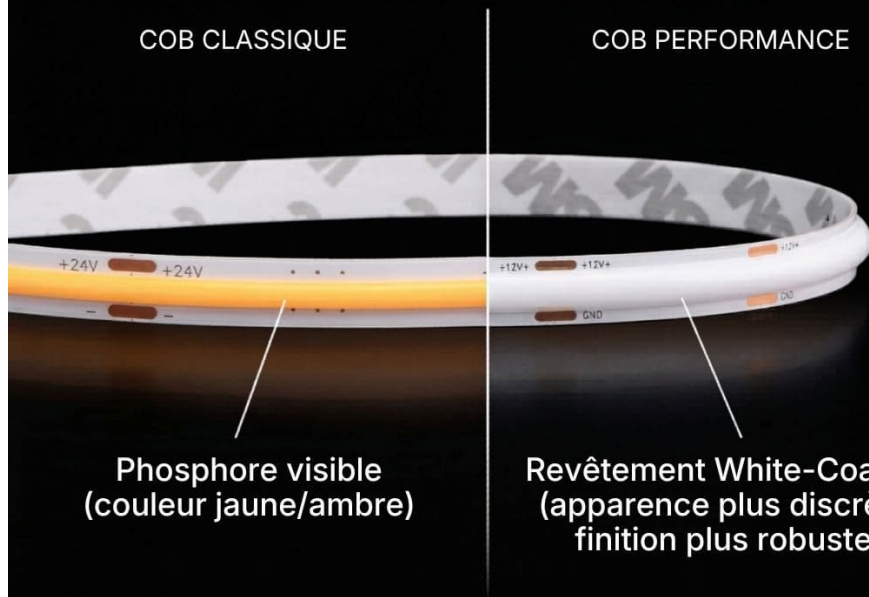

- Revêtement en silicone blanc à la place du jaune traditionnel, pour un rendu plus moderne ;
- Éclairage uniforme grâce à ses 288 LED/m et au revêtement silicone ;
- Luminosité supérieur : 30% par rapport aux rubans LED de même puissance.

Informations complémentaires :

Le ruban LED COB IP20 : modernité et performance

Le **ruban LED COB Performance** se distingue par son revêtement en **silicone blanc**, qui remplace le silicone **jaune** habituellement présent sur les **rubans LED** classiques. Ce choix esthétique apporte un rendu plus discret et moderne, même lorsqu'il est éteint.

Informations sur le ruban LED Performance

Ruban LED exclusif ByLED

Un revêtement blanc unique

COB CLASSIQUE

COB PERFORMANCE

Phosphore visible
(couleur jaune/ambre)

Revêtement White-Coating
(apparence plus discrète,
 finition plus robuste)

Zéro point de LED

Une ligne de lumière parfaite

COB CLASSIQUE

COB PERFORMANCE

Légers points de LED
visibles (320 LED/m)

Ligne de lumière
parfaitement unie
(288 LED/m)

COMPARATIF RAPIDE

| Caractéristiques | SMD | COB | COB PERFORMANCE |
|------------------------|---|--|---|
| Aspect lumineux |  Points LED visibles |  Uniforme |  Très uniforme |
| Uniformité |  Moyenne |  Élevée |  Excellente |
| Efficacité énergétique |  Moyenne |  Élevée |  Très élevée |
| Gestion de la chaleur |  Basique |  Basique |  Excellente |
| Robustesse |  Élevée |  Élevée |  Très élevée |