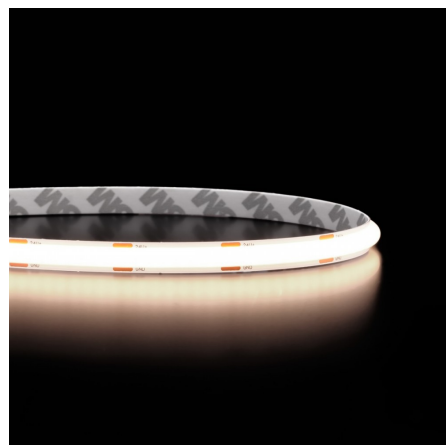

Ruban LED COB Performance - 8W/m - IP20 - 8 mm - 130lm/W - 288 LED/m - à la coupe - 24V

8 W

IP20

120°

Dimmable

Classe E

Ruban LED COB Performance - 8W/m

À la coupe | IP20 : utilisation en intérieur | Efficacité : 130 lm/W | 288 LED/m | 24V

- Revêtement en silicone blanc à la place du jaune traditionnel, pour un rendu plus moderne ;
- Éclairage uniforme grâce à ses 288 LED/m et au revêtement silicone ;
- Luminosité supérieur : 30% par rapport aux rubans LED de même puissance.

Grâce à sa technologie, ce ruban LED offre un éclairage secondaire idéal pour mettre en valeur un plan de travail, une étagère ou un plafond. Vous pouvez également retrouver ce ruban LED COB en [version 15W/m](#).

Informations complémentaires :

Le ruban LED COB IP20 : modernité et performance

Le **ruban LED COB Performance** se distingue par son revêtement en **silicone blanc**, qui remplace le silicone **jaune** habituellement présent sur les **rubans LED** classiques. Ce choix esthétique apporte un rendu plus discret et moderne, même lorsqu'il est éteint.