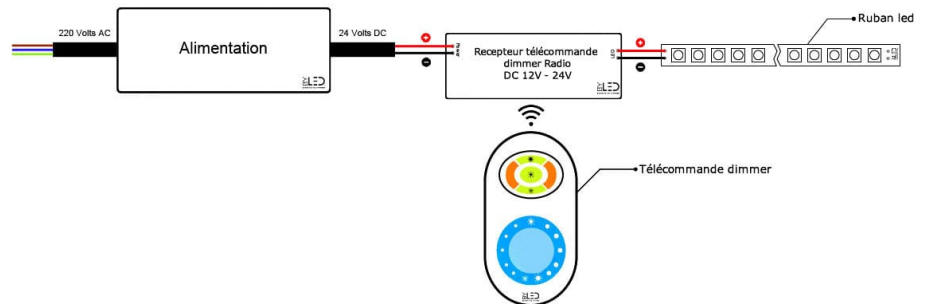

Branchement d'un ruban LED monocolore avec variateur et télécommande MiBoxer

Informations sur le ruban LED Performance