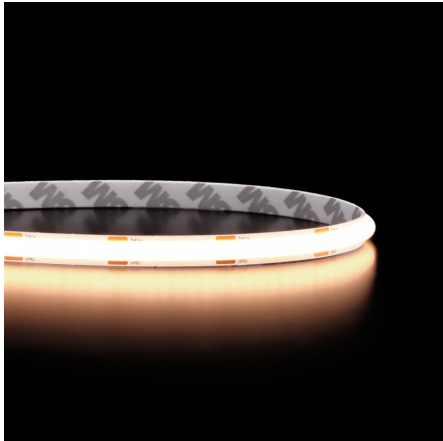

Ruban LED COB Performance - 8W/m - IP20 - 8 mm - 130lm/W - 288 LED/m - 5m - 24V

8 W

IP20

120°

Dimmable

Classe E

Ruban LED COB Performance - 8W/m

Rouleau de 5 mètres | IP20 : utilisation en intérieur | Efficacité : 130 lm/W | 288 LED/m | 24V

- Un éclairage moderne sous forme de ligne lumineuse ;
- 30% de luminosité en plus que les rubans LED de même puissance ;
- La technologie LED blanches pour un rendu plus discret une fois votre ruban LED éteint.

Avec 8W/m, ce ruban COB Performance est idéal pour éclairer un plan de travail de cuisine, mettre en valeur une niche murale, une bibliothèque, ou encore souligner un plafond suspendu ou un meuble !

Retrouvez également ce ruban LED COB en [version 15W/m](#).

Facile à coller, ce ruban LED de 5 mètres est équipé d'un adhésif 3M® de haute qualité, garantissant une fixation robuste sur diverses surfaces.

Découpable tous les 2,7 cm et pré-câblé avec 30 cm de câble à chaque extrémité, le ruban COB Performance s'ajustera parfaitement à vos projets.