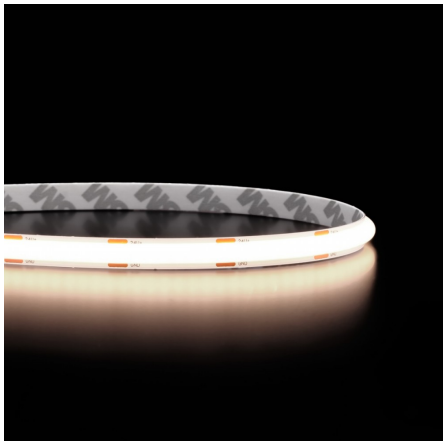

Ruban LED COB Performance - 8W/m - IP20 - 8 mm - 130lm/W - 288 LED/m - 5m - 24V

8 W

IP20

120°

Dimmable

Classe E

Ruban LED COB Performance - 8W/m

Rouleau de 5 mètres | IP20 : utilisation en intérieur | Efficacité : 130 lm/W | 288 LED/m | 24V

- Un éclairage moderne sous forme de ligne lumineuse ;
- 30% de luminosité en plus que les rubans LED de même puissance ;
- La technologie LED blanches pour un rendu plus discret une fois votre ruban LED éteint.

Avec 8W/m, ce ruban COB Performance est idéal pour éclairer un plan de travail de cuisine, mettre en valeur une niche murale, une bibliothèque, ou encore souligner un plafond suspendu ou un meuble !

Retrouvez également ce ruban LED COB en [version 15W/m](#).

Facile à coller, ce ruban LED de 5 mètres est équipé d'un adhésif 3M® de haute qualité, garantissant une fixation robuste sur diverses surfaces.

Découpable tous les 2,7 cm et pré-câblé avec 30 cm de câble à chaque extrémité, le ruban COB Performance s'ajustera parfaitement à vos projets.