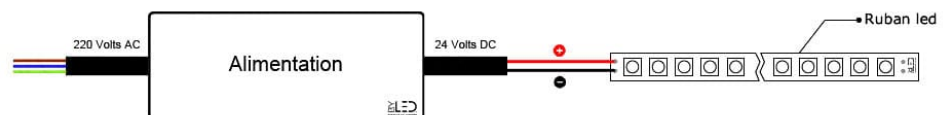

Vous pouvez faire varier la luminosité de votre ruban LED de plusieurs manières :

- **Via une télécommande**, en choisissant un **contrôleur et une télécommande MiBoxer** ;
- **Depuis votre smartphone**, grâce à un **contrôleur Wi-Fi MiBoxer** ;
- **Avec un bouton poussoir** et un **transformateur dimmable**.

Avec une durée de vie de 54 000 heures et une **garantie de 5 ans**, ce ruban COB Performance est **conçu pour une utilisation en intérieur**, à l'abri de l'humidité. Choisissez la **version IP65** pour les milieux humides ou la **version IP68** pour l'extérieur ou l'immersion.

Le conseil BYLED : Prolongez la durée de vie de votre ruban COB en l'intégrant dans un **profilé en aluminium** qui dissipera plus efficacement la chaleur générée par les LED.

Une installation simple et personnalisée

Facile à coller, ce ruban LED de 5 mètres est équipé d'un adhésif 3M® de haute qualité, garantissant une fixation robuste sur diverses surfaces.

Découpable tous les 2,7 cm et pré-câblé avec 30 cm de câble à chaque extrémité, le ruban COB Performance s'ajustera parfaitement à vos projets.

Ce ruban LED COB 24V peut être alimenté jusqu'à 10 mètres avec un seul départ d'alimentation sans perte de luminosité (et jusqu'à 20 mètres avec un départ d'alimentation de chaque côté de votre ruban LED).

Retrouvez la **version à la coupe** pour obtenir un ruban COB de longueur personnalisée.

Installation ON/OFF : branchement d'un ruban LED monocolore en direct

Installation Dimmable : branchement d'un ruban LED monocolore avec un contrôleur et une télécommande radio