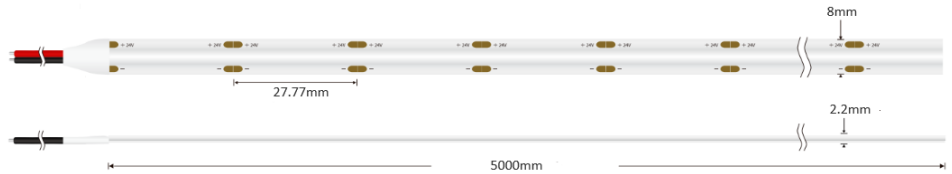

Ruban LED COB Performance - 8W/m - IP20 - 8 mm - 130lm/W - 288 LED/m - 5m - 24V

8 W

IP20

120°

Dimmable

Classe E

Ruban LED COB Performance - 8W/m

Rouleau de 5 mètres | IP20 : utilisation en intérieur | Efficacité : 130 lm/W | 288 LED/m | 24V

- Un éclairage moderne sous forme de ligne lumineuse ;
- 30% de luminosité en plus que les rubans LED de même puissance ;
- La technologie LED blanches pour un rendu plus discret une fois votre ruban LED éteint.

Facile à coller, ce ruban LED de 5 mètres est équipé d'un adhésif 3M® de haute qualité, garantissant une fixation robuste sur diverses surfaces.

Découpable tous les 2,7 cm et pré-câblé avec 30 cm de câble à chaque extrémité, le ruban COB Performance s'ajustera parfaitement à vos projets.