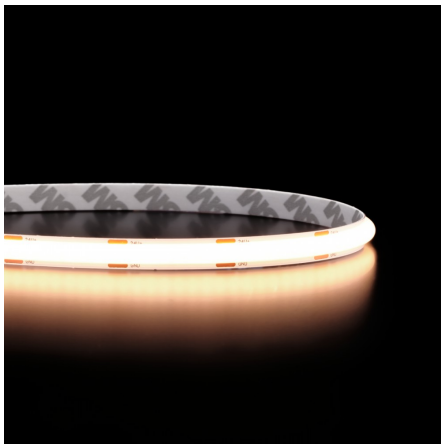

Ruban LED COB Performance - 8W/m - IP20 - 8 mm - 130lm/W - 288 LED/m - 5m - 24V

8 W

IP20

120°

Dimmable

Classe E

Ruban LED COB Performance - 8W/m

Rouleau de 5 mètres | IP20 : utilisation en intérieur | Efficacité : 130 lm/W | 288 LED/m | 24V

- Un éclairage moderne sous forme de ligne lumineuse ;
- 30% de luminosité en plus que les rubans LED de même puissance ;
- La technologie LED blanches pour un rendu plus discret une fois votre ruban LED éteint.

Avec 8W/m, ce ruban COB Performance est idéal pour éclairer un plan de travail de cuisine, mettre en valeur une niche murale, une bibliothèque, ou encore souligner un plafond suspendu ou un meuble !

Retrouvez également ce ruban LED COB en [version 15W/m](#).

Facile à coller, ce ruban LED de 5 mètres est équipé d'un adhésif 3M® de haute qualité, garantissant une fixation robuste sur diverses surfaces.

Découpable tous les 2,7 cm et pré-câblé avec 30 cm de câble à chaque extrémité, le ruban COB Performance s'ajustera parfaitement à vos projets.