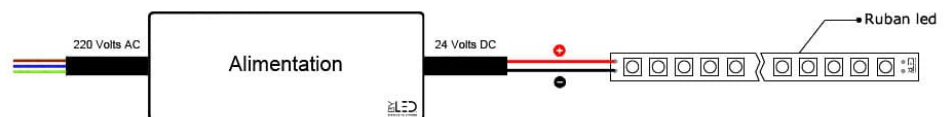

Vous pouvez faire varier la luminosité de votre ruban LED de plusieurs manières :

- **Via une télécommande**, en choisissant un **contrôleur et une télécommande MiBoxer** ;
- **Depuis votre smartphone**, grâce à un **contrôleur Wi-Fi MiBoxer** ;
- **Avec un bouton poussoir** et un **transformateur dimmable**.

Avec une durée de vie de 54 000 heures et une **garantie de 5 ans**, ce ruban COB Performance est **conçu pour une utilisation en intérieur**, à l'abri de l'humidité. Choisissez la **version IP65** pour les milieux humides ou la **version IP68** pour l'extérieur ou l'immersion.

Le conseil BYLED : Prolongez la durée de vie de votre ruban COB en l'intégrant dans un **profilé en aluminium** qui dissipera plus efficacement la chaleur générée par les LED.

Une installation simple et personnalisée

Facile à coller, ce ruban LED de 5 mètres est équipé d'un adhésif 3M® de haute qualité, garantissant une fixation robuste sur diverses surfaces.

Découpable tous les 2,7 cm et pré-câblé avec 30 cm de câble à chaque extrémité, le ruban COB Performance s'ajustera parfaitement à vos projets.

Ce ruban LED COB 24V peut être alimenté jusqu'à 10 mètres avec un seul départ d'alimentation sans perte de luminosité (et jusqu'à 20 mètres avec un départ d'alimentation de chaque côté de votre ruban LED).

Retrouvez la **version à la coupe** pour obtenir un ruban COB de longueur personnalisée.

Installation ON/OFF : branchement d'un ruban LED monocolore en direct

Installation Dimmable : branchement d'un ruban LED monocolore avec un contrôleur et une télécommande radio