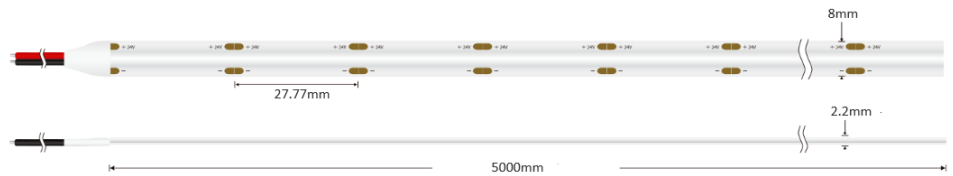

Ruban LED COB Performance - 8W/m - IP20 - 8 mm - 130lm/W - 288 LED/m - 5m - 24V

8 W

IP20

120°

Dimmable

Classe E

Ruban LED COB Performance - 8W/m

Rouleau de 5 mètres | IP20 : utilisation en intérieur | Efficacité : 130 lm/W | 288 LED/m | 24V

- Un éclairage moderne sous forme de ligne lumineuse ;
- 30% de luminosité en plus que les rubans LED de même puissance ;
- La technologie LED blanches pour un rendu plus discret une fois votre ruban LED éteint.

Facile à coller, ce ruban LED de 5 mètres est équipé d'un adhésif 3M® de haute qualité, garantissant une fixation robuste sur diverses surfaces.

Découpable tous les 2,7 cm et pré-câblé avec 30 cm de câble à chaque extrémité, le ruban COB Performance s'ajustera parfaitement à vos projets.