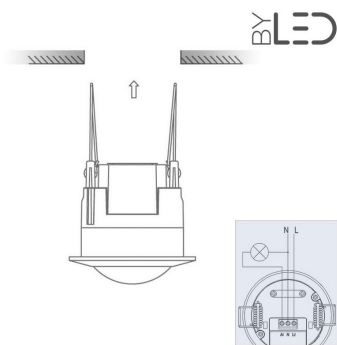

BYLED

BYLED