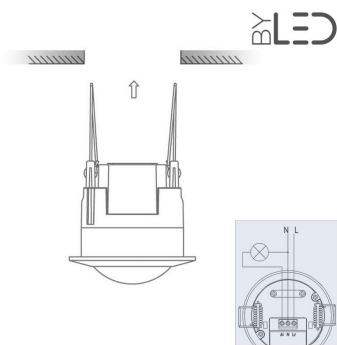

Informations complémentaires :

Cet interrupteur est équipé d'un radar-détecteur de mouvement infrarouge pour une utilisation en intérieur.

Il est conçu pour être encastré dans un plafond (diamètre de perçage du trou: 67 mm) et se fixera avec ses clips de maintien comme un spot encastrable.

Il réagit aux émissions thermiques (infrarouges) issues des personnes (ou animaux) en mouvement dans la zone de détection du capteur.

Quand le capteur détecte un passage dans sa zone, la lampe que vous y avez raccordée s'allume. Elle s'éteint automatiquement (durée réglable).

Cet interrupteur est équipé d'une cellule photoélectrique «sonde crépusculaire». Elle permet d'éviter le déclenchement du détecteur en plein jour. Réglable, elle vous permet de définir à partir de quel niveau d'obscurité ambiante le détecteur deviendra actif.