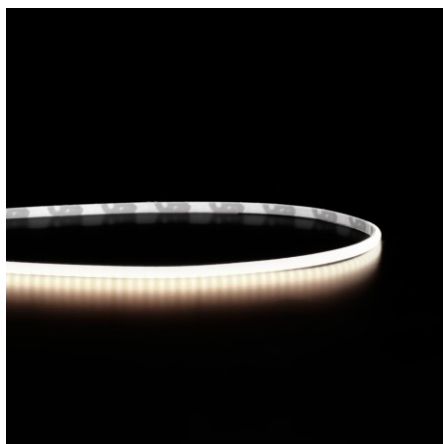

Ruban LED COB super étroit 3mm (98 lm/W) - 7W/m - IP20 - Blanc - 384 LED/m - 5 m - 24V

7 W

IP20

120°

Dimmable

Classe F

Ruban LED COB super étroit 3mm (98lm/W) - 7W/m

Rouleau de 5 mètres | IP20 utilisation en intérieur | 384 LED/m | IRC 92 | 24V

- La technologie COB permet un effet "ligne continue" de votre lumière ;
- 3mm de largeur : installation facile et discrète ;
- Intensité lumineuse modérée pour un éclairage secondaire (7W/m).

Ce ruban LED COB est super étroit, cela vous permet de pouvoir l'installer facilement et d'obtenir un rendu discret et délicat. Il est recommandé pour un éclairage de faible hauteur de type marches d'escaliers, armoires, dessous de meubles de cuisine etc...

Retrouvez notre gamme de contrôleurs et télécommandes Miboxer pour ruban mono couleur.

Garantie : 5 ans.

Informations complémentaires :

Ruban LED COB 3mm : facile d'utilisation et moderne

Le ruban LED COB étroit présente un avantage de taille : sa finesse exceptionnelle, avec seulement **3 mm de largeur**. Cette caractéristique lui permet de s'intégrer facilement dans les moindres recoins de votre intérieur, pour y apporter une touche lumineuse discrète mais efficace. Idéal pour créer un éclairage d'appoint ou **mettre en valeur un espace**, il peut être installé dans des meubles ou dressings pour illuminer les vêtements et objets de décoration, ou encore sous les marches d'un escalier afin d'ajouter une ambiance à la fois esthétique et fonctionnelle.

Enfin, ce ruban LED COB se distingue également par son excellent rendu des couleurs, avec un IRC supérieur à 90. Ce niveau de fidélité chromatique, proche de celui de la lumière naturelle, en fait un choix privilégié pour sublimer objets et espaces. C'est d'ailleurs cette qualité qui le rend