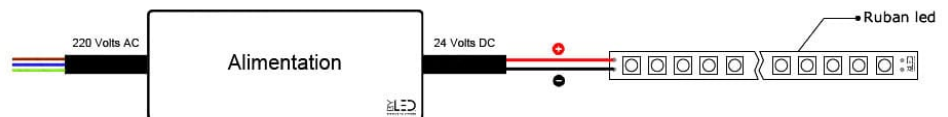

En plus de son aspect pratique, cette fonctionnalité contribue à une meilleure gestion de votre consommation énergétique. En diminuant la luminosité lorsque la pleine puissance n'est pas nécessaire, vous réalisez des économies d'énergie tout en prolongeant la durée de vie de votre installation LED.

L'avantage BYLED : Nos produits s'adaptent à vos projets, si vous installez votre ruban LED dans une pièce nécessitant une protection étanche, optez pour un [mini ruban IP68 en cliquant ici.](#)

Comment installer un ruban LED COB ?

Chaque ruban LED est équipé d'un puissant adhésif (3M®) afin de le faire adhérer parfaitement sur une surface plate. Ce ruban est découpable sur les repères de coupe, tous les 4 cm et est fourni avec câblage.

Pour le bon fonctionnement de votre ruban, il convient d'opter pour une [alimentation 24V](#) (non fournie).

Un ruban LED super étroit 24V peut être alimenté jusqu'à 5 mètres avec un seul départ d'alimentation sans perte de luminosité (et jusqu'à 10 mètres avec un départ d'alimentation de chaque côté de votre ruban LED).

La [roulette Tooly](#) permet le montage rapide et facile des rubans LED dans les profilés, assurant une application rapide, efficace et sans abîmer le ruban LED sur toute la surface.

Branchement d'un ruban LED monocolore en direct :

Vous aimez les ambiances tamisées ? Faites varier l'intensité lumineuse de votre ruban grâce à une télécommande appelée [contrôleur LED mono.](#)

Branchement d'un ruban LED monocolore avec variation d'intensité lumineuse par télécommande radio :