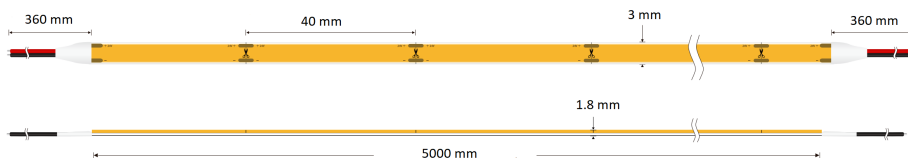

Ruban LED COB super étroit 3mm (98 lm/W) - 7W/m - IP20 - Blanc - 384 LED/m - 5 m - 24V

7 W

IP20

120°

Dimmable

Classe F

Ruban LED COB super étroit 3mm (98lm/W) - 7W/m

Rouleau de 5 mètres | IP20 utilisation en intérieur | 384 LED/m | IRC 92 | 24V

- La technologie COB permet un effet "ligne continue" de votre lumière ;
- 3mm de largeur : installation facile et discrète ;
- Intensité lumineuse modérée pour un éclairage secondaire (7W/m).

Ce ruban LED COB est super étroit, cela vous permet de pouvoir l'installer facilement et d'obtenir un rendu discret et délicat. Il est recommandé pour un éclairage de faible hauteur de type marches d'escaliers, armoires, dessous de meubles de cuisine etc...

Retrouvez notre gamme de contrôleurs et télécommandes Miboxer pour ruban mono couleur.

Garantie : 5 ans.

Informations complémentaires :

Ruban LED COB 3mm : facile d'utilisation et moderne

Le ruban LED COB étroit présente un avantage de taille : sa finesse exceptionnelle, avec seulement **3 mm de largeur**. Cette caractéristique lui permet de s'intégrer facilement dans les moindres recoins de votre intérieur, pour y apporter une touche lumineuse discrète mais efficace. Idéal pour créer un éclairage d'appoint ou **mettre en valeur un espace**, il peut être installé dans des meubles ou dressings pour illuminer les vêtements et objets de décoration, ou encore sous les marches d'un escalier afin d'ajouter une ambiance à la fois esthétique et fonctionnelle.

Chaque ruban LED est équipé d'un puissant adhésif (3M®) afin de le faire adhérer parfaitement sur une surface plate. Ce ruban est découpable sur les repères de coupe, tous les 4 cm et est fourni avec câblage.