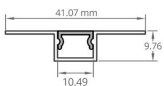

Profilé aluminium encastrable cache-joint pour ruban LED - Diffuseur givré - E09 - CRAFT

Profilé LED encastrable en aluminium Design large et moderne. 41 mm x 9,7 mm – Pour rubans de 10 mm de large max.

Les plus du produit :

- Largeur qui permet de cacher les irrégularités du support ;
- Faible profondeur d'encastrement ;
- Inclus un diffuseur opaque.

Ce modèle est conçu pour être encastré dans le bois ou tout autre matériaux (plâtre, carrelage, etc.). Sa profondeur inférieure à 1 cm facilitera son installation. Installez le dans vos placards, penderie, cuisine, etc. pour un éclairage design.

Le profilé est livré avec un diffuseur.

Garantie : 5 ans.

Informations complémentaires :

Ce profilé aluminium pour ruban LED se caractérise par sa largeur importante qui permet de masquer d'éventuelles irrégularités (fissures, joints de dilatation, ...) du support et encastrer dans les menuiseries et maçonnerie un éclairage LED.

Ce profilé en aluminium à fort recouvrement, intégrant le ruban LED au centre ajoutera sans aucun doute une touche très moderne et design à votre décoration intérieure. Ce profilé peut contenir des rubans jusqu'à 10mm de large, à coller dans l'espace prévu à cet effet, sous le diffuseur. Le diffuseur est d'ailleurs fournis en version opaque, dit "givré" afin d'obtenir un rendu lumineux entièrement homogène sur l'ensemble du profilé.

Contenu du colis :

- Un profilé
- Un diffuseur

Conseil BYLED : Utilisez la [roulette Tooly](#) qui vous permet un montage rapide, facile et sans abîmer le ruban LED dans le profilé sur toute la surface.