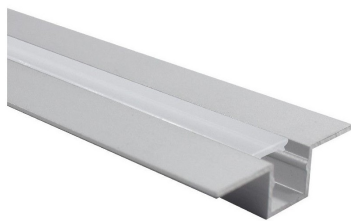

Profilé aluminium encastrable cache-joint pour ruban LED - Diffuseur givré - E09 - CRAFT

Profilé LED encastrable en aluminium Design large et moderne. 41 mm x 9,7 mm – Pour rubans de 10 mm de large max.

Les plus du produit :

- Largeur qui permet de cacher les irrégularités du support ;
- Faible profondeur d'encastrement ;
- Inclus un diffuseur opaque.

Ce modèle est conçu pour être encastré dans le bois ou tout autre matériaux (plâtre, carrelage, etc.). Sa profondeur inférieure à 1 cm facilitera son installation. Installez le dans vos placards, penderie, cuisine, etc. pour un éclairage design.

Le profilé est livré avec un diffuseur.

Garantie : 5 ans.

Informations complémentaires :

Ce profilé aluminium pour ruban LED se caractérise par sa largeur importante qui permet de masquer d'éventuelles irrégularités (fissures, joints de dilatation, ...) du support et encastrer dans les menuiseries et maçonnerie un éclairage LED.

Ce profilé en aluminium à fort recouvrement, intégrant le ruban LED au centre ajoutera sans aucun doute une touche très moderne et design à votre décoration intérieure. Ce profilé peut contenir des rubans jusqu'à 10mm de large, à coller dans l'espace prévu à cet effet, sous le diffuseur. Le diffuseur est d'ailleurs fournis en version opaque, dit "givré" afin d'obtenir un rendu lumineux entièrement homogène sur l'ensemble du profilé.