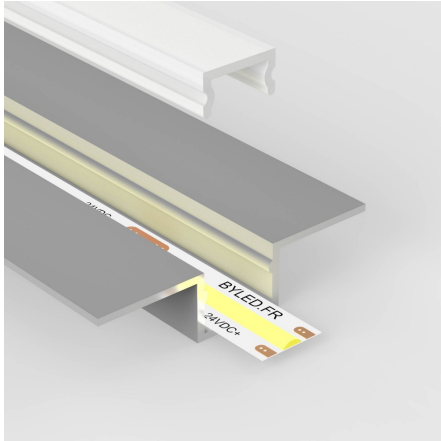

Profilé aluminium encastrable cache-joint pour ruban LED - Diffuseur givré - E09 - CRAFT

Profilé LED encastrable en aluminium Design large et moderne. 41 mm x 9,7 mm – Pour rubans de 10 mm de large max.

Les plus du produit :

- Largeur qui permet de cacher les irrégularités du support ;
- Faible profondeur d'encastrement ;
- Inclus un diffuseur opaque.

Ce modèle est conçu pour être encastré dans le bois ou tout autre matériaux (plâtre, carrelage, etc.). Sa profondeur inférieure à 1 cm facilitera son installation. Installez le dans vos placards, penderie, cuisine, etc. pour un éclairage design.

Le profilé est livré avec un diffuseur.

Garantie : 5 ans.

Informations complémentaires :

Ce profilé aluminium pour ruban LED se caractérise par sa largeur importante qui permet de masquer d'éventuelles irrégularités (fissures, joints de dilatation, ...) du support et encastrer dans les menuiseries et maçonnerie un éclairage LED.

Ce profilé en aluminium à fort recouvrement, intégrant le ruban LED au centre ajoutera sans aucun doute une touche très moderne et design à votre décoration intérieure. Ce profilé peut contenir des rubans jusqu'à 10mm de large, à coller dans l'espace prévu à cet effet, sous le diffuseur. Le diffuseur est d'ailleurs fournis en version opaque, dit "givré" afin d'obtenir un rendu lumineux entièrement homogène sur l'ensemble du profilé.