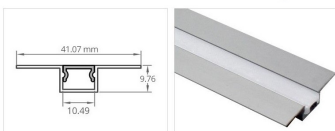

Contenu du colis :

- Un profilé
- Un diffuseur

Conseil BYLED : Utilisez la [roulette Tooly](#) qui vous permet un montage rapide, facile et sans abîmer le ruban LED dans le profilé sur toute la surface.