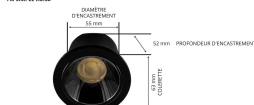

7W SIMPLE ROND