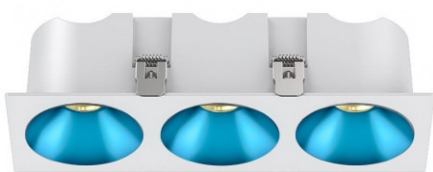

Spot LED encastré triple carré blanc 21W, couleurs au choix - Miror

21 W IP44 36° Au choix

Spot LED encastrable triple carré blanc 3x7W "Miror".

Diamètre d'encastrement : 175x55mm - Colerette : 63 mm - Diffusion focalisée de 34° - transformateur 230V inclus.

- Habillez votre plafond élégamment avec ces triples spots à colerette "canon de fusil" ;
- Conception anti-éblouissement grâce à sa forme en profondeur ;
- Compatible avec l'humidité des salles d'eau (**IP44**).

Distinguez votre intérieur avec nos spots LED encastrables "Miror" à effet miroir et développés avec la technologie anti-éblouissement. Ainsi, ils seront parfaitement adaptés à tout lieu de vie. Vos invités, vos clients, votre public ne seront plus jamais éblouis et pourront profiter d'une expérience chez vous, ou dans votre établissement dans les meilleures conditions (sans gêne visuelle, ni sur les photos ni en regardant la zone haute de votre pièce). Installeur ? Démarquez-vous de la concurrence en proposant un produit original et de qualité.

Garantie : 5 ans.

Informations complémentaires :

Triple spot LED carré à réflecteur canon de fusil 21W

Si vous recherchez des spots LED **pour les pièces de votre habitation ou pour un établissement** (bureaux, commerces, cabinet, salle de spectacle etc.), aux exigences économiques, écologiques et moderne, alors, les spots d'intérieur encastrables **Mirror** sont fait pour vous.

Ce spot LED carré à triple réflecteur, **revisité avec un effet miroir "canon de fusil"**, est un basique de l'éclairage intérieur grâce à ses 2x7 watts de puissance, soit l'équivalent de 140 Watts halogène.

Sa lumière, puissante et agréable, est disponible en 2 températures de couleur, selon l'ambiance que vous recherchez :