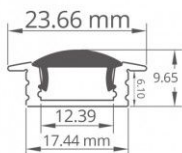

Sa faible profondeur lui permet un encastrement sur tous supports de menuiserie ou maçonnerie.

Grâce aux caches de finition livrés avec votre profilé, le rendu est impeccable.

Adaptez la longueur de votre profilé en le sciant, que vous le commandiez en longueur de 1 m, 2 m ou 2,95 m.

### Contenu du colis :

- Un profilé
- Un diffuseur
- Une paire d'embouts de finition (par mètre)

*Conseil BYLED : Utilisez la [roulette Tooly](#) qui vous permet un montage rapide, facile et sans abîmer le ruban LED dans le profilé sur toute la surface.*

## MODÈLES DISPONIBLES :

Options	Référence
Diffuseur: Transparent, Longueur du profilé: 2 m	PR-E07-B2507-2M-T
Diffuseur: Transparent, Longueur du profilé: 1 m	PR-E07-B2507-1M-T
Diffuseur: Transparent, Longueur du profilé: 2,95 m	PR-E07-B2507-2.95M-T

## CARACTÉRISTIQUES :

Largeur de ruban maximum (en mm)	12
Hauteur de ruban maximum (en mm)	6
Longueur (en mm)	de 1m à 2,95m (suivant modèle)
Largeur (en mm)	24 mm
Hauteur (en mm)	10 mm
Matière / Finition	Aluminium
Profilé pour usage	Encastrement
Garantie	5 ans