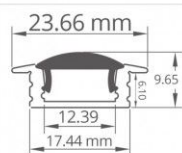

Sa faible profondeur lui permet un encastrement sur tous supports de menuiserie ou maçonnerie.

Grâce aux caches de finition livrés avec votre profilé, le rendu est impeccable.

Adaptez la longueur de votre profilé en le sciant, que vous le commandiez en longueur de 1 m, 2 m ou 2,95 m.

### Contenu du colis :

- Un profilé
- Un diffuseur
- Une paire d'embouts de finition (par mètre)

*Conseil BYLED : Utilisez la [roulette Tooly](#) qui vous permet un montage rapide, facile et sans abîmer le ruban LED dans le profilé sur toute la surface.*

## MODÈLES DISPONIBLES :

Options	Référence
Diffuseur: Transparent, Longueur du profilé: 2 m	PR-E07-B2507-2M-T
Diffuseur: Transparent, Longueur du profilé: 1 m	PR-E07-B2507-1M-T
Diffuseur: Transparent, Longueur du profilé: 2,95 m	PR-E07-B2507-2.95M-T

## CARACTÉRISTIQUES :

Largeur de ruban maximum (en mm)	12
Hauteur de ruban maximum (en mm)	6
Longueur (en mm)	de 1m à 2,95m (suivant modèle)
Largeur (en mm)	24 mm
Hauteur (en mm)	10 mm
Matière / Finition	Aluminium
Profilé pour usage	Encastrement
Garantie	5 ans