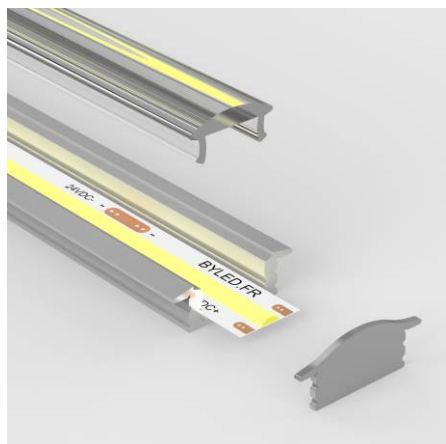

## Profilé aluminium encastrable à diffuseur focalisé pour ruban LED - E07 - CRAFT

**Profilé encastrable pour bandeau LED.** Aluminium.

23,66 mm x 9,65 mm - Angle de diffusion : 60° - Peut intégrer des rubans LED ne dépassant pas 12 mm de large.

Les plus du produit :

- Très faible profondeur d'encastrement ;
- Design esthétique ;
- Diffuseur à lumière focalisée fourni.

Ce modèle est particulièrement bien adapté pour un encastrement dans des menuiseries pour éclairer des placards, un plan de travail, un dressing, du mobilier etc.

### Informations complémentaires :

Grâce à son diffuseur transparent et bombé, ce profilé pour ruban LED produit une lumière concentrée avec un angle de diffusion de 60°, idéal pour éclairer un plan de travail, un placard, un dressing, une bibliothèque etc.

### Contenu du colis :

- Un profilé
- Un diffuseur
- Une paire d'embouts de finition (par mètre)

*Conseil BYLED : Utilisez la [roulette Tooly](#) qui vous permet un montage rapide, facile et sans abîmer le ruban LED dans le profilé sur toute la surface.*