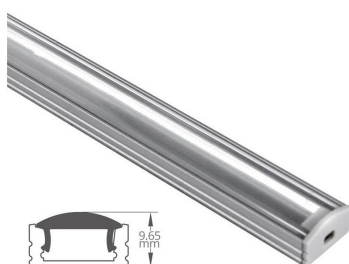

Profilé LED aluminium à diffuseur focalisé - C08 - CRAFT

Profilé aluminium pour ruban LED. En applique ou encastrable.
17,4 mm x 9,6 mm – Angle de diffusion : 60° - Compatible avec les rubans LED ne dépassant pas 12 mm de largeur.

Les plus du produit :

- Diffuseur optique délivrant une lumière focalisée à 60° ;
- Inclus un kit complet d'installation : clips de fixation, caches de finition et diffuseur ;
- Produit haut de gamme : en aluminium, finition anodisée.

Pour une installation en intérieur, ce profilé pour ruban LED est adapté à une fixation en applique ou à encastrer. Idéal pour toutes les pièces de la maison ou un commerce où l'on souhaite un éclairage focalisé.

Le profilé est livré avec un diffuseur, un jeu de clips de fixation et un jeu d'embouts de finition.

Garantie : 5 ans.

Informations complémentaires :

Profilé LED aluminium à diffuseur focalisé

Ce modèle de profilé se distingue tout particulièrement par son diffuseur optique, transparent et convexe, délivrant une lumière focalisée, avec un angle de diffusion à 60°.

De plus, grâce à sa faible profondeur d'encastrement, vous pouvez encastrer votre profilé dans un support plein (bois, ciment, plâtre, carrelage, etc.). Mais vous pouvez également le fixer comme une applique sur n'importe quel support.

Installez votre profilé grâce aux clips de fixations fournis à raison de 2 par mètre de profilé. Pour une finition soignée, des embouts adaptés sont également inclus, à emboîter à chaque extrémité.

Ce modèle est disponible en longueur de 1, 2 ou 2,95 mètres et peut être facilement ajusté à la longueur souhaitée en le sciant.

Contenu du colis :

- Un profilé
- Un diffuseur
- Une paire d'embouts de finition (par mètre)
- Une paire de clips de fixation (par mètre)