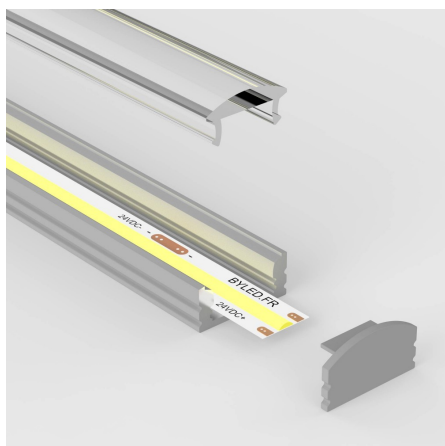

Profilé LED aluminium à diffuseur focalisé - C08 - CRAFT

Profilé aluminium pour ruban LED. En applique ou encastrable.
17,4 mm x 9,6 mm – Angle de diffusion : 60° - Compatible avec les rubans LED ne dépassant pas 12 mm de largeur.

Les plus du produit :

- Diffuseur optique délivrant une lumière focalisée à 60° ;
- Inclus un kit complet d'installation : clips de fixation, caches de finition et diffuseur ;
- Produit haut de gamme : en aluminium, finition anodisée.

Pour une installation en intérieur, ce profilé pour ruban LED est adapté à une fixation en applique ou à encastrer. Idéal pour toutes les pièces de la maison ou un commerce où l'on souhaite un éclairage focalisé.

Le profilé est livré avec un diffuseur, un jeu de clips de fixation et un jeu d'embouts de finition.

Garantie : 5 ans.

Informations complémentaires :

Profilé LED aluminium à diffuseur focalisé

Ce modèle de profilé se distingue tout particulièrement par son diffuseur optique, transparent et convexe, délivrant une lumière focalisée, avec un angle de diffusion à 60°.