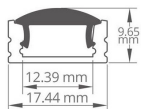

Installez votre profilé grâce aux clips de fixations fournis à raison de 2 par mètre de profilé. Pour une finition soignée, des embouts adaptés sont également inclus, à emboîter à chaque extrémité.

Ce modèle est disponible en longueur de 1, 2 ou 2,95 mètres et peut être facilement ajusté à la longueur souhaitée en le sciant.

Contenu du colis :

- Un profilé
- Un diffuseur
- Une paire d'embouts de finition (par mètre)
- Une paire de clips de fixation (par mètre)

Conseil BYLED : Utilisez la roulette Tooly qui vous permet un montage rapide, facile et sans abîmer le ruban LED dans le profilé sur toute la surface.

Rendez-vous en bas de page pour découvrir les pièces détachées et les accessoires optionnels liés à ce profilé.

MODÈLES DISPONIBLES :

Options	Référence
Diffuseur: Transparent focalisé, Longueur du profilé: 2 m	PR-C08-B1707-2M-F
Diffuseur: Transparent focalisé, Longueur du profilé: 2,95 m	PR-C08-B1707-2.95M-F
Diffuseur: Transparent focalisé, Longueur du profilé: 1 m	PR-C08-B1707-1M-F

CARACTÉRISTIQUES :

Largeur de ruban maximum (en mm)	12
Hauteur de ruban maximum (en mm)	2
Longueur (en mm)	de 1m à 2,95m (suivant modèle)
Largeur (en mm)	17,5 mm
Hauteur (en mm)	10 mm
Matière / Finition	Aluminium
Profilé pour usage	Saillie
Garantie	5 ans