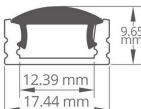

Installez votre profilé grâce aux clips de fixations fournis à raison de 2 par mètre de profilé. Pour une finition soignée, des embouts adaptés sont également inclus, à emboîter à chaque extrémité.

Ce modèle est disponible en longueur de 1, 2 ou 2,95 mètres et peut être facilement ajusté à la longueur souhaitée en le sciant.

Contenu du colis :

- Un profilé
- Un diffuseur
- Une paire d'embouts de finition (par mètre)
- Une paire de clips de fixation (par mètre)

Conseil BYLED : Utilisez la roulette Tooly qui vous permet un montage rapide, facile et sans abîmer le ruban LED dans le profilé sur toute la surface.

Rendez-vous en bas de page pour découvrir les pièces détachées et les accessoires optionnels liés à ce profilé.

MODÈLES DISPONIBLES :

Options	Référence
Diffuseur: Transparent focalisé, Longueur du profilé: 2 m	PR-C08-B1707-2M-F
Diffuseur: Transparent focalisé, Longueur du profilé: 2,95 m	PR-C08-B1707-2.95M-F
Diffuseur: Transparent focalisé, Longueur du profilé: 1 m	PR-C08-B1707-1M-F

CARACTÉRISTIQUES :

Largeur de ruban maximum (en mm)	12
Hauteur de ruban maximum (en mm)	2
Longueur (en mm)	de 1m à 2,95m (suivant modèle)
Largeur (en mm)	17,5 mm
Hauteur (en mm)	10 mm
Matière / Finition	Aluminium
Profilé pour usage	Saillie
Garantie	5 ans