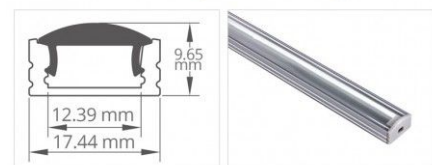

Profilé LED aluminium à diffuseur focalisé - C08 - CRAFT

Profilé aluminium pour ruban LED. En applique ou encastrable.

17,4 mm x 9,6 mm – Angle de diffusion : 60° - Compatible avec les rubans LED ne dépassant pas 12 mm de largeur.

Les plus du produit :

- Diffuseur optique délivrant une lumière focalisée à 60° ;
- Inclus un kit complet d'installation : clips de fixation, caches de finition et diffuseur ;
- Produit haut de gamme : en aluminium, finition anodisée.

Pour une installation en intérieur, ce profilé pour ruban LED est adapté à une fixation en applique ou à encastrer. Idéal pour toutes les pièces de la maison ou un commerce où l'on souhaite un éclairage focalisé.

Le profilé est livré avec un diffuseur, un jeu de clips de fixation et un jeu d'embouts de finition.

Garantie : 5 ans.

Informations complémentaires :

Profilé LED aluminium à diffuseur focalisé

Ce modèle de profilé se distingue tout particulièrement par son diffuseur optique, transparent et convexe, délivrant une lumière focalisée, avec un angle de diffusion à 60°.

De plus, grâce à sa faible profondeur d'encastrement, vous pouvez encastrer votre profilé dans un support plein (bois, ciment, plâtre, carrelage, etc.). Mais vous pouvez également le fixer comme une applique sur n'importe quel support.

Installez votre profilé grâce aux clips de fixations fournis à raison de 2 par mètre de profilé. Pour une finition soignée, des embouts adaptés sont également inclus, à emboîter à chaque extrémité.

Ce modèle est disponible en longueur de 1, 2 ou 2,95 mètres et peut être facilement ajusté à la longueur souhaitée en le sciant.

Contenu du colis :

- Un profilé
- Un diffuseur
- Une paire d'embouts de finition (par mètre)
- Une paire de clips de fixation (par mètre)