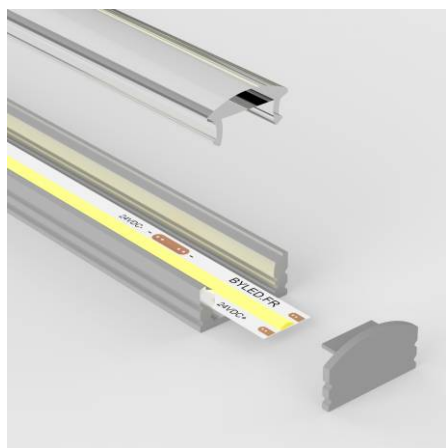

Profilé LED aluminium à diffuseur focalisé - C08 - CRAFT

Profilé aluminium pour ruban LED. En applique ou encastrable.

17,4 mm x 9,6 mm – Angle de diffusion : 60° - Compatible avec les rubans LED ne dépassant pas 12 mm de largeur.

Les plus du produit :

- Diffuseur optique délivrant une lumière focalisée à 60° ;
- Inclus un kit complet d'installation : clips de fixation, caches de finition et diffuseur ;
- Produit haut de gamme : en aluminium, finition anodisée.

Pour une installation en intérieur, ce profilé pour ruban LED est adapté à une fixation en applique ou à encastrer. Idéal pour toutes les pièces de la maison ou un commerce où l'on souhaite un éclairage focalisé.

Contenu du colis :

- Un profilé
- Un diffuseur
- Une paire d'embouts de finition (par mètre)
- Une paire de clips de fixation (par mètre)

Conseil BYLED : Utilisez la roulette Tooly qui vous permet un montage rapide, facile et sans abîmer le ruban LED dans le profilé sur toute la surface.