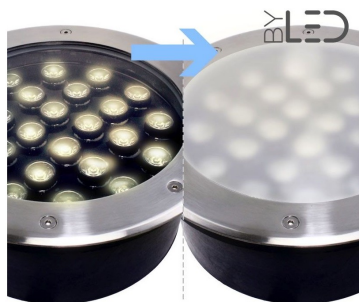

Vitre "dépolie" pour Terra-24

Cette **vitre** permet de modifier la diffusion de la lumière de votre **spot encastré de sol** Terra 24:

- Dimensions (diam x ep): 206 x 8 mm.
- Matière: verre.

Garantie : 2 ans.

Informations complémentaires :

Cette vitre "dépolie" permet de modifier l'émission de lumière de votre spot encastré de sol Terra-24 afin de rendre son flux lumineux plus diffus.

La diffusion de lumière sera idéale pour baliser une terrasse, un chemin, ...

CARACTÉRISTIQUES :

Hauteur de ruban (en mm)	8 mm
Diamètre (en mm)	206 mm
Matière / Finition	Verre
Garantie	2 ans