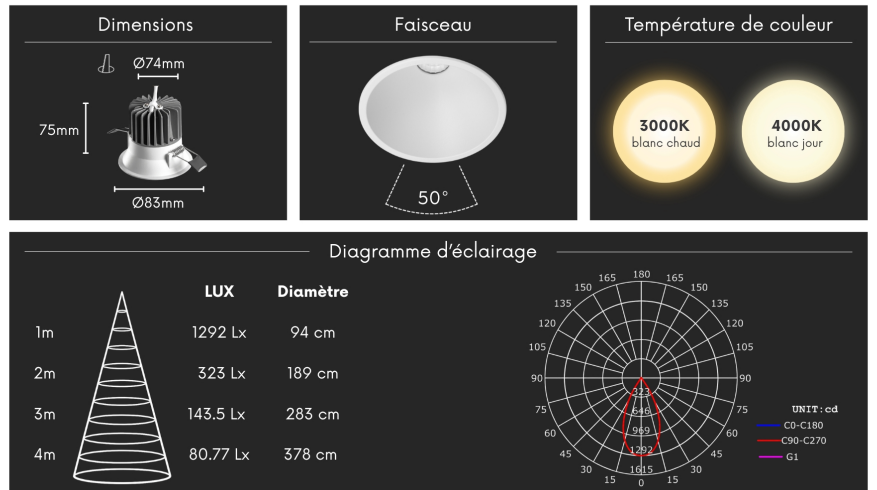

ou une lumière blanc jour adaptée aux zones actives de la maison.