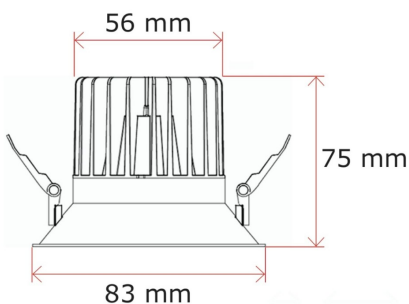

Ce luminaire blanc mat respecte la Réglementation Énergétique 2020 en garantissant une isolation parfaite entre vos combles et vos pièces de vie. Sa structure étanche autorise une pose sécurisée dans le volume 2 des salles de bains, conformément à la norme NFC 15-100. Pour assurer une installation conforme, le driver déporté doit simplement être placé hors des volumes d'eau.

Ce modèle se décline en trois versions distinctes afin de s'adapter précisément à vos besoins :

- Non-dimmable : une version classique pour un usage simple (ON/OFF) ;
- Dimmable : une version variable pour ajuster l'intensité lumineuse de votre installation ;
- Dali : une option centralisée DALI.

Sa lumière se diffuse avec une ouverture large pour offrir une lecture équilibrée de la surface. Cette répartition assure une clarté stable qui respecte les couleurs naturelles tout en valorisant les volumes de la pièce.

Selon l'atmosphère souhaitée, ce modèle propose deux ambiances distinctes : une teinte chaude idéale pour installer un climat reposant dans une chambre,