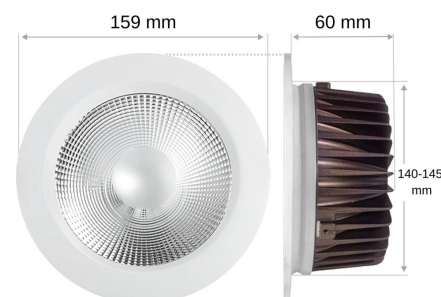

Spot LED encastrable fixe blanc - 20W - 230V - IP64 - RT2012/RE2020 - COBOX

20 W

IP64

85°

Au choix

Classe D

Spot LED encastrable fixe blanc 20W.

Diamètre d'encastrement : 140mm | Angle de diffusion : 85° | Tension : 230 Volts.

- Disponible en blanc chaud ou blanc jour pour le rendu lumineux de votre choix ;
- Modulez l'intensité lumineuse grâce à la fonction dimmable ;
- Résistant à la poussière et aux projections d'eau grâce à son indice de protection IP64.

Sa fonction **dimmable** vous permet de régler l'intensité lumineuse selon vos besoins : tamisée pour une ambiance douce, ou plus vive pour mettre en valeur une zone précise.

Grâce à son **indice de protection IP64**, ce spot encastrable résiste aux projections d'eau et à la poussière, ce qui le rend parfaitement adapté aux environnements humides, sans compromettre ses performances ni sa durabilité.

CARACTÉRISTIQUES :

Puissance (en Watts)	20 W
Tension	230V AC
Indice de Protection	IP64
Angle de diffusion (en degré)	85°
Dimmable (variation de la lumière)	Au choix
Remplacement de la source lumineuse	oui par un professionnel
Classe énergétique 2023	D
Flux lumineux (lumens) - Blanc lumière du jour	2463 lumens
Flux lumineux (lumens) - Blanc chaud	2105 lumens
Température de couleur - Blanc jour	4000 K
Température de couleur - Blanc chaud	3000 K
Indice de rendu des couleurs (IRC) - Blanc jour	84
Indice de rendu des couleurs (IRC) - Blanc chaud	93
Diamètre (en mm)	159 mm
Profondeur (en mm)	60 mm
Diamètre d'encastrement	140 mm
Classe électrique	III
Conformité	CE
Organisme de collecte et de recyclage	Ecosystem
Durée de vie (en heures)	50000 h
Diamètre de perçage (en mm)	de 140 à 145 mm
Couleur	Blanc
Garantie	5 ans