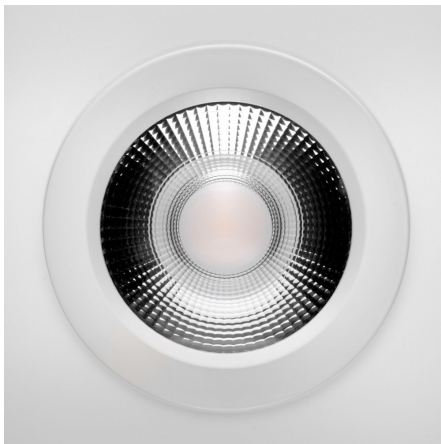

Spot LED encastrable fixe blanc - 20W - 230V - IP64 - RT2012/RE2020 - COBOX

20 W

IP64

85°

Au choix

Classe D

Spot LED encastrable fixe blanc 20W.

Diamètre d'encastrement : 140mm | Angle de diffusion : 85° | Tension : 230 Volts.

- Disponible en blanc chaud ou blanc jour pour le rendu lumineux de votre choix ;
- Modulez l'intensité lumineuse grâce à la fonction dimmable ;
- Résistant à la poussière et aux projections d'eau grâce à son indice de protection IP64.

Spot LED Cobox 20W : un éclairage moderne et puissant pour tous vos espaces

Vous recherchez un spot LED à la fois puissant et discret ? Le **spot LED Cobox 20W** est fait pour vous. Il offre un éclairage intense, une finition soignée et un rendu lumineux de haute qualité, idéal pour illuminer un salon, une cuisine, une salle de bain, un couloir ou un espace professionnel.

Avec son **angle de diffusion de 85°**, le spot LED Cobox 20W offre un éclairage large, homogène et confortable, idéal pour illuminer efficacement une zone précise sans éblouir.

Grâce à sa **durée de vie de 50 000 heures**, ce spot garantit un éclairage durable et fiable, sans besoin de remplacement fréquent parfait pour une installation longue durée en toute tranquillité.