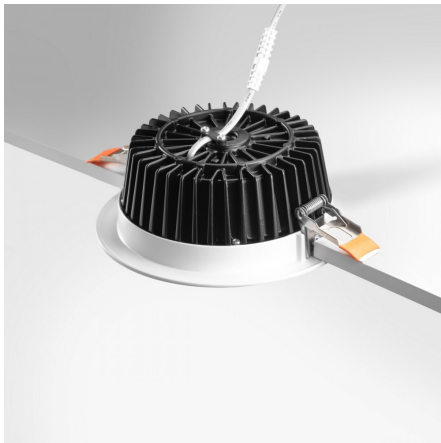

Spot LED encastrable fixe blanc - 20W - 230V - IP64 - RT2012/RE2020 - COBOX

20 W

IP64

85°

Au choix

Classe D

Spot LED encastrable fixe blanc 20W.

Diamètre d'encastrement : 140mm | Angle de diffusion : 85° | Tension : 230 Volts.

Avec son design élégant et ses performances techniques avancées, le spot LED encastrable Cobox 20W s'intègre aussi bien dans les environnements résidentiels que professionnels.

Garantie : 5 ans.

Informations complémentaires :

Spot LED Cobox 20W : un éclairage moderne et puissant pour tous vos espaces

Vous recherchez un spot LED à la fois puissant et discret ? Le **spot LED Cobox 20W** est fait pour vous. Il offre un éclairage intense, une finition soignée et un rendu lumineux de haute qualité, idéal pour illuminer un salon, une cuisine, une salle de bain, un couloir ou un espace professionnel.

Sa fonction **dimmable** vous permet de régler l'intensité lumineuse selon vos besoins : tamisée pour une ambiance douce, ou plus vive pour mettre en valeur une zone précise.

Grâce à son **indice de protection IP64**, ce spot encastrable résiste aux projections d'eau et à la poussière, ce qui le rend parfaitement adapté aux environnements humides, sans compromettre ses performances ni sa durabilité.