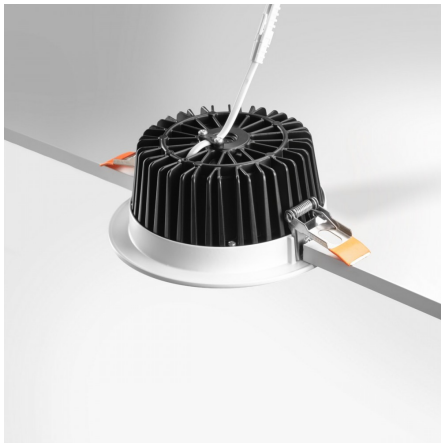

## Spot LED encastrable fixe blanc - 15W - 230V - IP64 - RT2012/RE2020 - COBOX

**15 W****IP64****85°****Au choix****Classe E**

### Spot LED encastrable fixe blanc 15W.

Diamètre d'encastrement : 125mm | Angle de diffusion : 85° | Tension : 230 Volts.

- Disponible en blanc chaud ou blanc jour pour s'adapter à l'ambiance de votre intérieur ;
- Réglez l'intensité lumineuse selon vos envies grâce à la fonction dimmable ;
- IP64 : protection contre la poussière et les projections d'eau.

Avec son design soigné et ses performances techniques, le spot LED encastrable Cobox s'intègre aussi bien dans les espaces résidentiels que professionnels. Grâce à son indice de protection IP64, il est également adapté aux pièces humides comme la salle de bain.

Sa fonction **dimmable** vous permet de moduler l'intensité selon l'ambiance souhaitée : tamisée pour une atmosphère cosy, ou plus vive pour mettre en valeur une zone spécifique.

Avec son **indice de protection IP64**, ce spot encastrable résiste aux projections d'eau et à la poussière, ce qui le rend parfaitement adapté aux pièces humides, sans compromis sur la performance ou la durabilité.