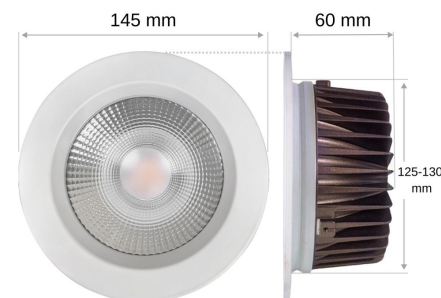

## Spot LED encastrable fixe blanc - 15W - 230V - IP64 - RT2012/RE2020 - COBOX

**15 W****IP64****85°****Au choix****Classe E**

### Spot LED encastrable fixe blanc 15W.

Diamètre d'encastrement : 125mm | Angle de diffusion : 85° | Tension : 230 Volts.

- Disponible en blanc chaud ou blanc jour pour s'adapter à l'ambiance de votre intérieur ;
- Réglez l'intensité lumineuse selon vos envies grâce à la fonction dimmable ;
- IP64 : protection contre la poussière et les projections d'eau.

## CARACTÉRISTIQUES :

Puissance (en Watts)	15 W
Tension	230V AC
Indice de Protection	IP64
Angle de diffusion (en degré)	85°
Dimmable (variation de la lumière)	Au choix
Remplacement de la source lumineuse	oui par un professionnel
Classe énergétique 2023	E
Flux lumineux (lumens) - Blanc lumière du jour	1535 lumens
Flux lumineux (lumens) - Blanc chaud	1396 lumens
Température de couleur - Blanc jour	4000 K
Température de couleur - Blanc chaud	3000 K
Indice de rendu des couleurs (IRC) - Blanc jour	93
Indice de rendu des couleurs (IRC) - Blanc chaud	93
Largeur (en mm)	145 mm
Profondeur (en mm)	60 mm
Diamètre d'encastrement	125
Poids net (en kg)	0.380 kg
Classe électrique	III
Conformité	CE
Organisme de collecte et de recyclage	Ecosystem
Durée de vie (en heures)	50000 h
Couleur	Blanc
Garantie	5 ans