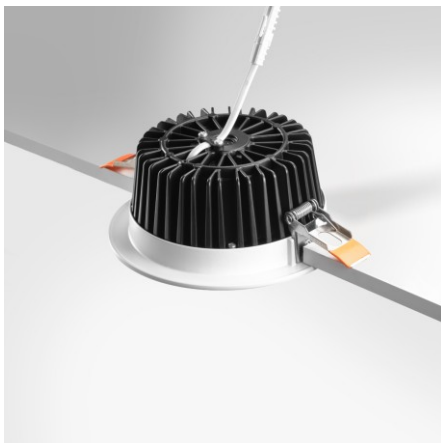

Spot LED encastrable fixe blanc - 15W - 230V - IP64 - RT2012/RE2020 - COBOX

15 W

IP64

85°

Au choix

Classe E

Spot LED encastrable fixe blanc 15W.

Diamètre d'encastrement : 125mm | Angle de diffusion : 85° | Tension : 230 Volts.

Avec son design soigné et ses performances techniques, le spot LED encastrable Cobox s'intègre aussi bien dans les espaces résidentiels que professionnels. Grâce à son indice de protection IP64, il est également adapté aux pièces humides comme la salle de bain.

Sa fonction **dimmable** vous permet de moduler l'intensité selon l'ambiance souhaitée : tamisée pour une atmosphère cosy, ou plus vive pour mettre en valeur une zone spécifique.

Avec son **indice de protection IP64**, ce spot encastrable résiste aux projections d'eau et à la poussière, ce qui le rend parfaitement adapté aux pièces humides, sans compromis sur la performance ou la durabilité.

Avec son **angle de diffusion de 85°**, le spot LED Cobox 15W offre une lumière large et uniforme, idéale pour éclairer efficacement une zone précise sans éblouir.

Conçu pour durer, ce spot affiche une **durée de vie de 50 000 heures**, garantissant un éclairage fiable, durable et sans entretien fréquent parfait pour une installation pérenne et sans souci.