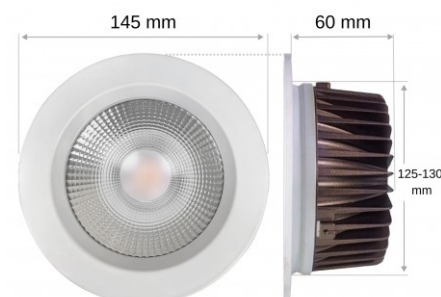

Spot LED encastrable fixe blanc - 15W - 230V - IP64 - RT2012/RE2020 - COBOX

15 W

IP64

85°

Au choix

Classe E

Spot LED encastrable fixe blanc 15W.

Diamètre d'encastrement : 125mm | Angle de diffusion : 85° | Tension : 230 Volts.

- Disponible en blanc chaud ou blanc jour pour s'adapter à l'ambiance de votre intérieur ;
- Réglez l'intensité lumineuse selon vos envies grâce à la fonction dimmable ;
- IP64 : protection contre la poussière et les projections d'eau.

Sa fonction **dimmable** vous permet de moduler l'intensité selon l'ambiance souhaitée : tamisée pour une atmosphère cosy, ou plus vive pour mettre en valeur une zone spécifique.

Avec son **indice de protection IP64**, ce spot encastrable résiste aux projections d'eau et à la poussière, ce qui le rend parfaitement adapté aux pièces humides, sans compromis sur la performance ou la durabilité.

CARACTÉRISTIQUES :

Puissance (en Watts)	15 W
Tension	230V AC
Indice de Protection	IP64
Angle de diffusion (en degré)	85°
Dimmable (variation de la lumière)	Au choix
Remplacement de la source lumineuse	oui par un professionnel
Classe énergétique 2023	E
Flux lumineux (lumens) - Blanc lumière du jour	1535 lumens
Flux lumineux (lumens) - Blanc chaud	1396 lumens
Température de couleur - Blanc jour	4000 K
Température de couleur - Blanc chaud	3000 K
Indice de rendu des couleurs (IRC) - Blanc jour	93
Indice de rendu des couleurs (IRC) - Blanc chaud	93
Largeur (en mm)	145 mm
Profondeur (en mm)	60 mm
Diamètre d'encastrement	125
Poids net (en kg)	0.380 kg
Classe électrique	III
Conformité	CE
Organisme de collecte et de recyclage	Ecosystem
Durée de vie (en heures)	50000 h
Couleur	Blanc
Garantie	5 ans