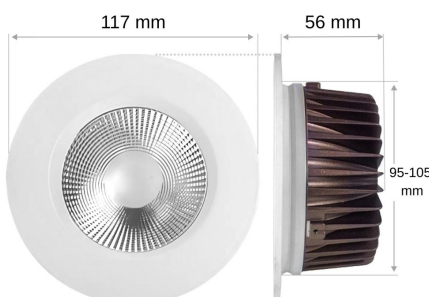

## Spot LED encastrable fixe 10W - IP64 - 230V - RT2012/RE2020 - Cobox

10 W

IP64

85°

Au choix

Classe D

### Spot LED encastrable fixe blanc 10W.

Diamètre d'encastrement : 95mm | Angle de diffusion : 85° | Tension : 230 Volts.

- Disponible en blanc chaud ou blanc jour selon l'ambiance lumineuse souhaitée ;
- Ajustez l'intensité lumineuse de l'éclairage avec la fonction dimmable ;
- Protégé contre la poussière et projections d'eau grâce à son indice de protection IP64.

Avec son design épuré, ce spot LED encastrable s'adaptera parfaitement à votre intérieur. Sa puissance d'éclairage de 10W en fait une solution idéale pour illuminer efficacement des espaces comme les couloirs, bureaux ou zone de passage.

## CARACTÉRISTIQUES :

Puissance (en Watts)	10 W
Tension	230V AC
Indice de Protection	IP64
Angle de diffusion (en degré)	85°
Dimmable (variation de la lumière)	Au choix
Remplacement de la source lumineuse	oui par un professionnel
Classe énergétique 2023	D
Flux lumineux (lumens) - Blanc lumière du jour	1096 lumens
Flux lumineux (lumens) - Blanc chaud	1155 lumens
Température de couleur - Blanc jour	4000 K
Température de couleur - Blanc chaud	3000 K
Indice de rendu des couleurs (IRC) - Blanc jour	94
Indice de rendu des couleurs (IRC) - Blanc chaud	83
Largeur (en mm)	117 mm
Profondeur (en mm)	50 mm
Diamètre d'encastrement	95
Classe électrique	III
Conformité	CE
Organisme de collecte et de recyclage	Ecosystem
Durée de vie (en heures)	50000 h
Couleur	Blanc
Garantie	5 ans