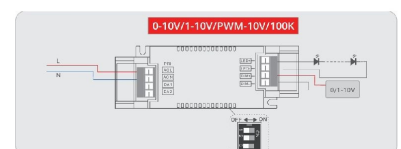

- Blanc chaud (3000K) avec une teinte légèrement orangée ;
- Blanc jour (4000K) similaire à la lumière du soleil à son zénith ;
- Blanc neutre (5000K) pour un éclairage vif semblable à un flash d'appareil photo.

Découvrez notre gamme complète de dalles LED [en cliquant ici](#).

Personnalisez votre éclairage avec nos panneaux LED 60x60

BYLED vous propose ce lot de 100 dalles LED offrant un rendement luminosité/consommation supérieur de 20% par rapport aux modèles d'ancienne génération. Disponibles en plusieurs versions, ces dalles s'adaptent parfaitement à vos exigences en matière d'éclairage.

Nous proposons les options suivantes :

- **Non dimmable (30W ou 40W)** : équipées d'un **driver Lifud**, ces dalles LED garantissent une qualité d'éclairage optimale mais ne permettent pas la variation d'intensité lumineuse ;
- **Dimmable TRIAC** : livrées avec un **driver TRIAC dimmable**, ces dalles LED vous permettent d'ajuster facilement la luminosité grâce à [un variateur](#) ;
- **Dimmable DALI, 0-10V, 1-10V, PWM, 100K et Push Dim** : dalles LED fournies avec un **transformateur DALI** pour créer des scénarios d'éclairage personnalisés via un système DALI centralisé. Cette version prend également en charge les variations 0-10V, 1-10V, PWM, 100K ou via bouton poussoir.

Connexion :