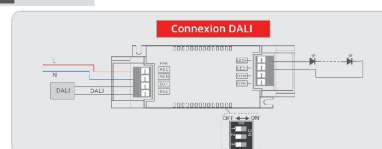

- Blanc chaud (3000K) avec une teinte légèrement orangée ;
- Blanc jour (4000K) similaire à la lumière du soleil à son zénith ;
- Blanc neutre (5000K) pour un éclairage vif semblable à un flash d'appareil photo.

Découvrez notre gamme complète de dalles LED [en cliquant ici](#).

Personnalisez votre éclairage avec nos panneaux LED 60x60

BYLED vous propose ce lot de 100 dalles LED offrant un rendement luminosité/consommation supérieur de 20% par rapport aux modèles d'ancienne génération. Disponibles en plusieurs versions, ces dalles s'adaptent parfaitement à vos exigences en matière d'éclairage.

Nous proposons les options suivantes :

- **Non dimmable (30W ou 40W)** : équipées d'un **driver Lifud**, ces dalles LED garantissent une qualité d'éclairage optimale mais ne permettent pas la variation d'intensité lumineuse ;
- **Dimmable TRIAC** : livrées avec un **driver TRIAC dimmable**, ces dalles LED vous permettent d'ajuster facilement la luminosité grâce à [un variateur](#) ;
- **Dimmable DALI, 0-10V, 1-10V, PWM, 100K et Push Dim** : dalles LED fournies avec un **transformateur DALI** pour créer des scénarios d'éclairage personnalisés via un système DALI centralisé. Cette version prend également en charge les variations 0-10V, 1-10V, PWM, 100K ou via bouton poussoir.

Connexion :