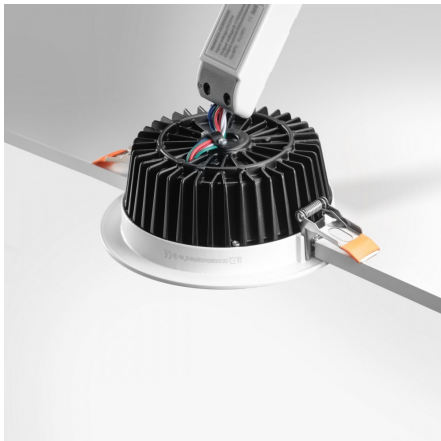

Spot LED encastrable fixe RGBW - 20W - 24V - IP64 - RT2012/RE2020 - Cobox

20 W IP64 100° Dimmable Classe G

Spot LED encastrable fixe RGB + Blanc chaud 20W.

Diamètre d'encastrement : 140mm | Angle de diffusion : 100° | Tension : 24 Volts.

Ce spot LED encastrable de 20W a une double fonctionnalité : un éclairage blanc chaud pour tous les jours ou une lumière de couleur pour adapter l'ambiance selon vos envies ! Il se pilote comme un ruban LED à l'aide **d'une télécommande et d'un contrôleur MiBoxer RGBW.**

Garantie : 5 ans.

Informations complémentaires :

Spot LED 20W RGB + Blanc : Un éclairage RE2020 polyvalent

Vous recherchez un spot capable d'éclairer de la couleur et du blanc dans vos pièces de vie ?

- Grâce à sa **fonction "RGB"**, ce spot LED offre une large palette de couleurs. Que ce soit pour une soirée entre amis ou pour ajouter une touche de modernité à votre intérieur, vous pourrez ainsi personnaliser vos espaces pour créer une atmosphère unique ;
- Grâce à sa **fonction "BLANC"**, ce spot LED vous permettra également de produire une lumière blanc chaud, plus classique au quotidien.

Ce spot LED RGB+Blanc **existe également en version 10W** pour de l'éclairage secondaire d'ambiance.

Un spot LED avec une protection optimale contre les projections d'eau

Ce spot LED RE2020 est étanche à l'air pour respecter les normes d'isolation du bâtiment et éviter les phénomènes d'échange thermique entre votre faux plafond et votre pièce de vie. Grâce à son **indice de protection IP64**, ce spot encastrable résiste aux projections d'eau. Il est conçu pour supporter la buée et les éclaboussures dans votre douche ou votre salle de bain, sans compromettre sa durée de vie.