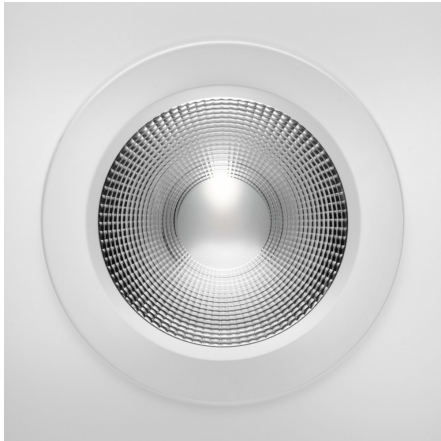

Spot LED encastrable fixe RGBW - 20W - 24V - IP64 - RT2012/RE2020 - Cobox

20 W IP64 100° Dimmable Classe G

Spot LED encastrable fixe RGB + Blanc chaud 20W.

Diamètre d'encastrement : 140mm | Angle de diffusion : 100° | Tension : 24 Volts.

Les plus produits :

- Un éclairage coloré ou blanc selon vos envies du moment ;
- Conforme aux normes d'isolation des bâtiments RT2012/RE2020 ;
- Installation possible dans les volumes 1 et 2 d'une salle de bain grâce à son IP64.

Ce spot LED encastrable de 20W a une double fonctionnalité : un éclairage blanc chaud pour tous les jours ou une lumière de couleur pour adapter l'ambiance selon vos envies ! Il se pilote comme un ruban LED à l'aide **d'une télécommande et d'un contrôleur MiBoxer RGBW.**

Garantie : 5 ans.

Informations complémentaires :

Spot LED 20W RGB + Blanc : Un éclairage RE2020 polyvalent

Vous recherchez un spot capable d'éclairer de la couleur et du blanc dans vos pièces de vie ?

- Grâce à sa **fonction "RGB"**, ce spot LED offre une large palette de couleurs. Que ce soit pour une soirée entre amis ou pour ajouter une touche de modernité à votre intérieur, vous pourrez ainsi personnaliser vos espaces pour créer une atmosphère unique ;
- Grâce à sa **fonction "BLANC"**, ce spot LED vous permettra également de produire une lumière blanc chaud, plus classique au quotidien.