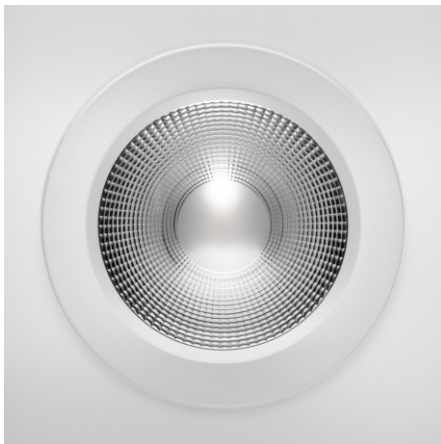

Spot LED encastrable fixe RGBW - 20W - 24V - IP64 - RT2012/RE2020 - Cobox

20 W IP64 100° Dimmable Classe G

Spot LED encastrable fixe RGB + Blanc chaud 20W.

Diamètre d'encastrement : 140mm | Angle de diffusion : 100° | Tension : 24 Volts.

Les plus produits :

- Un éclairage coloré ou blanc selon vos envies du moment ;
- Conforme aux normes d'isolation des bâtiments RT2012/RE2020 ;
- Installation possible dans les volumes 1 et 2 d'une salle de bain grâce à son IP64.

Ce spot LED encastrable de 20W a une double fonctionnalité : un éclairage blanc chaud pour tous les jours ou une lumière de couleur pour adapter l'ambiance selon vos envies ! Il se pilote comme un ruban LED à l'aide **d'une télécommande et d'un contrôleur MiBoxer RGBW**.

Garantie : 5 ans.

Informations complémentaires :

Spot LED 20W RGB + Blanc : Un éclairage RE2020 polyvalent

Vous recherchez un spot capable d'éclairer de la couleur et du blanc dans vos pièces de vie ?

- Grâce à sa **fonction "RGB"**, ce spot LED offre une large palette de couleurs. Que ce soit pour une soirée entre amis ou pour ajouter une touche de modernité à votre intérieur, vous pourrez ainsi personnaliser vos espaces pour créer une atmosphère unique ;
- Grâce à sa **fonction "BLANC"**, ce spot LED vous permettra également de produire une lumière blanc chaud, plus classique au quotidien.