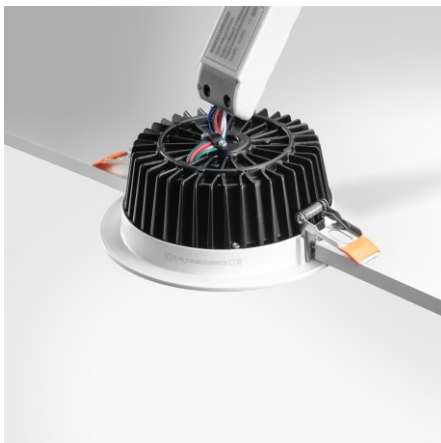

Spot LED encastrable fixe RGBW - 20W - 24V - IP64 - RT2012/RE2020 - Cobox

20 W IP64 100° Dimmable Classe G

Spot LED encastrable fixe RGB + Blanc chaud 20W.

Diamètre d'encastrement : 140mm | Angle de diffusion : 100° | Tension : 24 Volts.

Ce spot LED encastrable de 20W a une double fonctionnalité : un éclairage blanc chaud pour tous les jours ou une lumière de couleur pour adapter l'ambiance selon vos envies ! Il se pilote comme un ruban LED à l'aide **d'une télécommande et d'un contrôleur MiBoxer RGBW**.

Garantie : 5 ans.

Informations complémentaires :

Spot LED 20W RGB + Blanc : Un éclairage RE2020 polyvalent

Vous recherchez un spot capable d'éclairer de la couleur et du blanc dans vos pièces de vie ?

- Grâce à sa **fonction "RGB"**, ce spot LED offre une large palette de couleurs. Que ce soit pour une soirée entre amis ou pour ajouter une touche de modernité à votre intérieur, vous pourrez ainsi personnaliser vos espaces pour créer une atmosphère unique ;
- Grâce à sa **fonction "BLANC"**, ce spot LED vous permettra également de produire une lumière blanc chaud, plus classique au quotidien.

Ce spot LED RGB+Blanc **existe également en version 10W** pour de l'éclairage secondaire d'ambiance.

Un spot LED avec une protection optimale contre les projections d'eau

Ce spot LED RE2020 est étanche à l'air pour respecter les normes d'isolation du bâtiment et éviter les phénomènes d'échange thermique entre votre faux plafond et votre pièce de vie. Grâce à son **indice de protection IP64**, ce spot encastrable résiste aux projections d'eau. Il est conçu pour supporter la buée et les éclaboussures dans votre douche ou votre salle de bain, sans compromettre sa durée de vie.