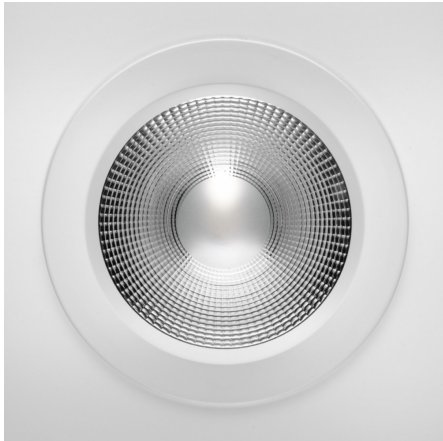

Spot LED encastrable fixe RGB - 18W - 24V - IP64 - RT2012/RE2020 - Cobox

18 W **IP64** **100°** **Dimmable**

Spot LED encastrable fixe RGB 18W.

Diamètre d'encastrement : 140mm | Angle de diffusion : 100° | Tension : 24 Volts.

- Colorez vos pièces de vie grâce à ce spot LED RGB 18W ;
- Créez l'ambiance qui vous ressemble grâce à un large choix de couleurs ;
- Grâce à sa protection IP64, ce spot résiste aux projections d'eau et à la poussière.

Ce spot LED encastrable 18W RGB éclaire agréablement vos pièces dans la couleur de votre choix. Étanche, il est accepté dans le **volume 1** d'une salle de bain.

Garantie : 5 ans.

Informations complémentaires :

Spot LED encastrable RGB : éclairez vos espaces avec style

Ce spot LED RGB 18W est parfait pour **créer une ambiance dans la couleur de votre choix**. Avec son angle de diffusion 100°, ce spot LED encastrable RGB diffuse une lumière puissante, large et homogène.