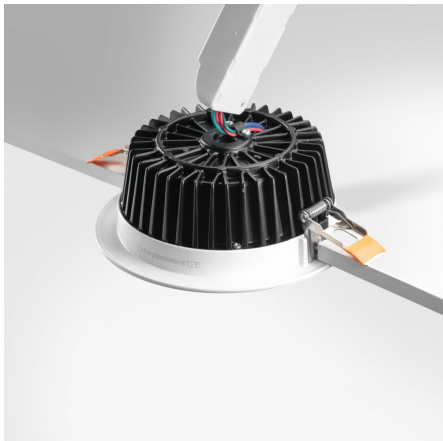

Spot LED encastrable fixe RGB - 18W - 24V - IP64 - RT2012/RE2020 - Cobox

18 W **IP64** **100°** **Dimmable**

Spot LED encastrable fixe RGB 18W.

Diamètre d'encastrement : 140mm | Angle de diffusion : 100° | Tension : 24 Volts.

- Colorez vos pièces de vie grâce à ce spot LED RGB 18W ;
- Créez l'ambiance qui vous ressemble grâce à un large choix de couleurs ;
- Grâce à sa protection IP64, ce spot résiste aux projections d'eau et à la poussière.

Ce spot LED encastrable 18W RGB éclaire agréablement vos pièces dans la couleur de votre choix. Étanche, il est accepté dans le **volume 1** d'une salle de bain.

Garantie : 5 ans.

Informations complémentaires :

Spot LED encastrable RGB : éclairez vos espaces avec style

Ce spot LED RGB 18W est parfait pour **créer une ambiance dans la couleur de votre choix**. Avec son angle de diffusion 100°, ce spot LED encastrable RGB diffuse une lumière puissante, large et homogène.