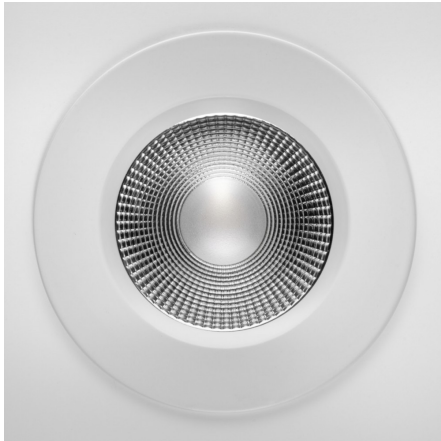

Spot LED encastrable fixe RGB - 10W - 24V - IP64 - RT2012/RE2020 - Cobox

10 W **IP64** **80°** **Dimmable**

Spot LED encastrable fixe RGB 10W.

Diamètre d'encastrement : 95mm | Angle de diffusion : 80° | Tension : 24 Volts.

- Personnalisez votre éclairage grâce à un large choix de couleurs ;
- Se pilote à l'aide d'un contrôleur et d'une télécommande MiBoxer ;
- Peut être installé dans le volume 1 d'une salle de bain.

Ce spot LED encastrable RGB permet de personnaliser votre éclairage avec la couleur de votre choix. Grâce à son IP64, il peut être installé dans des pièces humides comme la salle de bains ou la cuisine.

Garantie : 5 ans.

Informations complémentaires :

Spot LED RGB : une touche de couleur pour sublimer vos espaces

Vous recherchez un spot LED pour créer une ambiance colorée et personnalisée ? Ce spot encastrable vous offre la possibilité de choisir votre éclairage parmi une large palette de couleurs. La fonction **dimmable** vous permettra d'ajuster l'intensité lumineuse selon vos envies.

Ce spot LED RGB **existe également en version 18W** pour de l'éclairage principal dans les pièces de vie.

Un éclairage coloré adapté aux pièces humides

Ce spot LED encastrable a été conçu pour répondre aux exigences des **normes RT2012 et RE2020**, qui imposent des critères d'isolation des bâtiments stricts, notamment en matière d'éclairage.