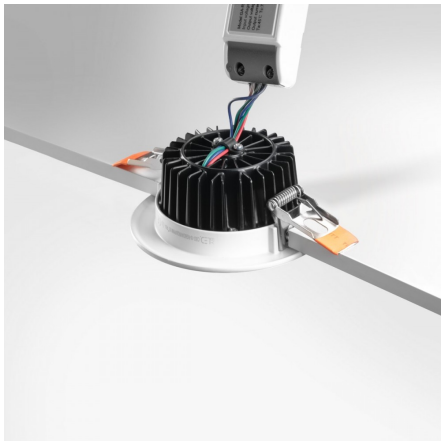

Spot LED encastrable fixe RGB - 10W - 24V - IP64 - RT2012/RE2020 - Cobox

10 W **IP64** **80°** **Dimmable**

Spot LED encastrable fixe RGB 10W.

Diamètre d'encastrement : 95mm | Angle de diffusion : 80° | Tension : 24 Volts.

- Personnalisez votre éclairage grâce à un large choix de couleurs ;
- Se pilote à l'aide d'un contrôleur et d'une télécommande MiBoxer ;
- Peut être installé dans le volume 1 d'une salle de bain.

Ce spot LED encastrable RGB permet de personnaliser votre éclairage avec la couleur de votre choix. Grâce à son IP64, il peut être installé dans des pièces humides comme la salle de bains ou la cuisine.

Ce spot LED RGB **existe également en version 18W** pour de l'éclairage principal dans les pièces de vie.

Un éclairage coloré adapté aux pièces humides

Ce spot LED encastrable a été conçu pour répondre aux exigences des **normes RT2012 et RE2020**, qui imposent des critères d'isolation des bâtiments stricts, notamment en matière d'éclairage.

Pour faciliter l'encastrement de votre spot LED (encastrement de 95mm à 105mm), retrouvez toutes nos scies cloches [en cliquant ici](#) !

CARACTÉRISTIQUES :

Puissance (en Watts)	10 W
Tension	24V DC
Indice de Protection	IP64
Angle de diffusion (en degré)	80°
Dimmable (variation de la lumière)	Dimmable
Remplacement de la source lumineuse	oui par un professionnel
Largeur (en mm)	117 mm
Profondeur (en mm)	56 mm
Diamètre d'encastrement	95
Poids net (en kg)	0.300 kg
Classe électrique	III
Conformité	CE
Organisme de collecte et de recyclage	Ecosystem
Durée de vie (en heures)	50000 h
Volume / zone (salle de bain)	Volume 1
Garantie	5 ans