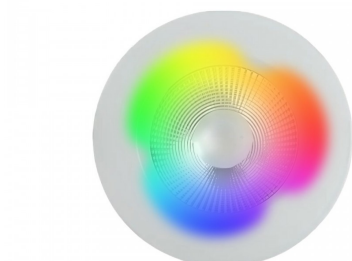

Spot LED encastrable fixe RGB - 10W - 24V - IP64 - RT2012/RE2020 - Cobox

10 W **IP64** **80°** **Dimmable**

Spot LED encastrable fixe RGB 10W.

Diamètre d'encastrement : 95mm | Angle de diffusion : 80° | Tension : 24 Volts.

- Personnalisez votre éclairage grâce à un large choix de couleurs ;
- Se pilote à l'aide d'un contrôleur et d'une télécommande MiBoxer ;
- Peut être installé dans le volume 1 d'une salle de bain.

Ce spot LED encastrable RGB permet de personnaliser votre éclairage avec la couleur de votre choix. Grâce à son IP64, il peut être installé dans des pièces humides comme la salle de bains ou la cuisine.

Garantie : 5 ans.

Informations complémentaires :

Spot LED RGB : une touche de couleur pour sublimer vos espaces

Vous recherchez un spot LED pour créer une ambiance colorée et personnalisée ? Ce spot encastrable vous offre la possibilité de choisir votre éclairage parmi une large palette de couleurs. La fonction **dimmable** vous permettra d'ajuster l'intensité lumineuse selon vos envies.