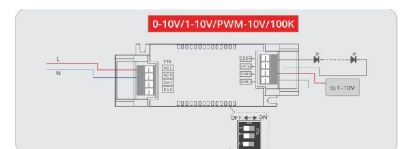

- Blanc chaud (3000K) avec une teinte légèrement orangée ;
- Blanc jour (4000K) similaire à la lumière du soleil à son zénith ;
- Blanc neutre (5000K) pour un éclairage vif semblable à un flash d'appareil photo.

Découvrez notre gamme complète de dalles LED [en cliquant ici](#).

Optez pour des panneaux LED adaptés à vos besoins lumineux

BYLED vous propose ce lot de 10 dalles LED offrant un rendement luminosité/consommation supérieur de 20% par rapport aux modèles d'ancienne génération. Disponibles en plusieurs versions, ces dalles s'adaptent parfaitement à vos exigences en matière d'éclairage.

Nous proposons les options suivantes :

- **Non dimmable (30W ou 40W)** : équipées d'un **driver Lifud**, ces dalles LED garantissent une qualité d'éclairage optimale mais ne permettent pas la variation d'intensité lumineuse ;
- **Dimmable TRIAC** : livrées avec un **driver TRIAC dimmable**, ces dalles LED vous permettent d'ajuster facilement la luminosité grâce à [un variateur](#) ;
- **Dimmable DALI, 0-10V, 1-10V, PWM, 100K et Push Dim** : dalles LED fournies avec un **transformateur DALI** pour créer des scénarios d'éclairage personnalisés via un système DALI centralisé. Cette version prend également en charge les variations 0-10V, 1-10V, PWM, 100K ou via bouton poussoir.

Connexion :