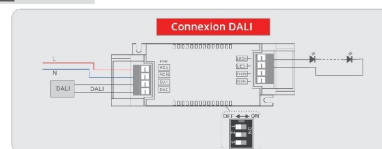

- Blanc chaud (3000K) avec une teinte légèrement orangée ;
- Blanc jour (4000K) similaire à la lumière du soleil à son zénith ;
- Blanc neutre (5000K) pour un éclairage vif semblable à un flash d'appareil photo.

Découvrez notre gamme complète de dalles LED [en cliquant ici](#).

Optez pour des panneaux LED adaptés à vos besoins lumineux

BYLED vous propose ce lot de 10 dalles LED offrant un rendement luminosité/consommation supérieur de 20% par rapport aux modèles d'ancienne génération. Disponibles en plusieurs versions, ces dalles s'adaptent parfaitement à vos exigences en matière d'éclairage.

Nous proposons les options suivantes :

- **Non dimmable (30W ou 40W)** : équipées d'un **driver Lifud**, ces dalles LED garantissent une qualité d'éclairage optimale mais ne permettent pas la variation d'intensité lumineuse ;
- **Dimmable TRIAC** : livrées avec un **driver TRIAC dimmable**, ces dalles LED vous permettent d'ajuster facilement la luminosité grâce à [un variateur](#) ;
- **Dimmable DALI, 0-10V, 1-10V, PWM, 100K et Push Dim** : dalles LED fournies avec un **transformateur DALI** pour créer des scénarios d'éclairage personnalisés via un système DALI centralisé. Cette version prend également en charge les variations 0-10V, 1-10V, PWM, 100K ou via bouton poussoir.

Connexion :