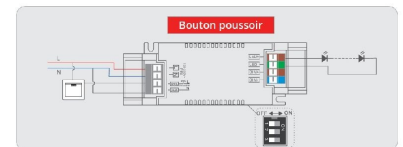

Bouton poussoir :

Appuie rapide : allumage / extinction.
Appuie long : variation de luminosité.
Une fois la luminosité ajustée, celle-ci restera sauvegardée lors du prochain allumage.