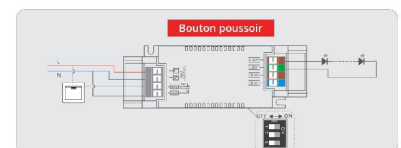

Bouton poussoir :

Appuie rapide : allumage / extinction.
Appuie long : variation de luminosité.
Une fois la luminosité ajustée, celle-ci restera sauvegardée lors du prochain allumage.