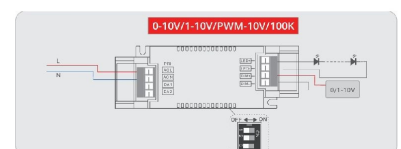

- Blanc chaud (3000K) avec une teinte légèrement orangée ;
- Blanc jour (4000K) similaire à la lumière du soleil à son zénith ;
- Blanc neutre (5000K) pour un éclairage vif semblable à un flash d'appareil photo.

Découvrez notre gamme complète de dalles LED [en cliquant ici](#).

Optez pour des panneaux LED adaptés à vos besoins lumineux

BYLED vous propose ce lot de 10 dalles LED offrant un rendement luminosité/consommation supérieur de 20% par rapport aux modèles d'ancienne génération. Disponibles en plusieurs versions, ces dalles s'adaptent parfaitement à vos exigences en matière d'éclairage.

Nous proposons les options suivantes :

- **Non dimmable (30W ou 40W) :** équipées d'un **driver Lifud**, ces dalles LED garantissent une qualité d'éclairage optimale mais ne permettent pas la variation d'intensité lumineuse ;
- **Dimmable TRIAC :** livrées avec un **driver TRIAC dimmable**, ces dalles LED vous permettent d'ajuster facilement la luminosité grâce à [un variateur](#) ;
- **Dimmable DALI, 0-10V, 1-10V, PWM, 100K et Push Dim :** dalles LED fournies avec un **transformateur DALI** pour créer des scénarios d'éclairage personnalisés via un système DALI centralisé. Cette version prend également en charge les variations 0-10V, 1-10V, PWM, 100K ou via bouton poussoir.

Connexion :