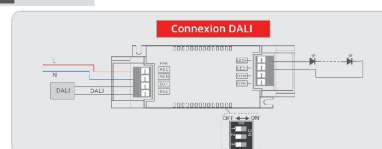

- Blanc chaud (3000K) avec une teinte légèrement orangée ;
- Blanc jour (4000K) similaire à la lumière du soleil à son zénith ;
- Blanc neutre (5000K) pour un éclairage vif semblable à un flash d'appareil photo.

Découvrez notre gamme complète de dalles LED [en cliquant ici](#).

Optez pour des panneaux LED adaptés à vos besoins lumineux

BYLED vous propose ce lot de 10 dalles LED offrant un rendement luminosité/consommation supérieur de 20% par rapport aux modèles d'ancienne génération. Disponibles en plusieurs versions, ces dalles s'adaptent parfaitement à vos exigences en matière d'éclairage.

Nous proposons les options suivantes :

- **Non dimmable (30W ou 40W) :** équipées d'un **driver Lifud**, ces dalles LED garantissent une qualité d'éclairage optimale mais ne permettent pas la variation d'intensité lumineuse ;
- **Dimmable TRIAC :** livrées avec un **driver TRIAC dimmable**, ces dalles LED vous permettent d'ajuster facilement la luminosité grâce à [un variateur](#) ;
- **Dimmable DALI, 0-10V, 1-10V, PWM, 100K et Push Dim :** dalles LED fournies avec un **transformateur DALI** pour créer des scénarios d'éclairage personnalisés via un système DALI centralisé. Cette version prend également en charge les variations 0-10V, 1-10V, PWM, 100K ou via bouton poussoir.

Connexion :