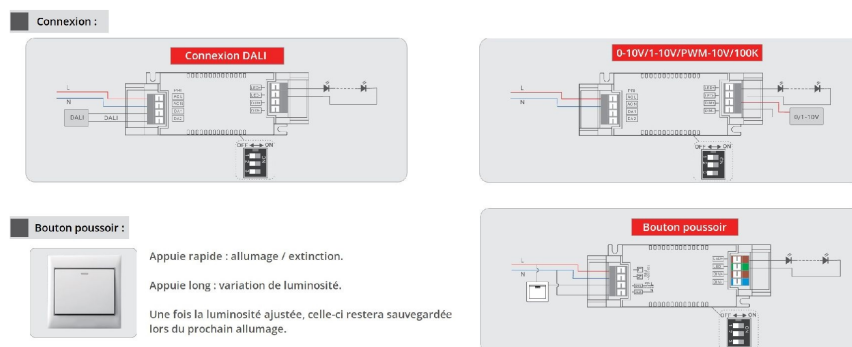

Choisissez les panneaux LED adaptés à vos besoins d'éclairage

BYLED vous propose ce lot de 10 dalles LED offrant un rendement luminosité/consommation supérieur de 20% par rapport aux modèles d'ancienne génération. Disponibles en plusieurs versions, ces dalles s'adaptent parfaitement à vos exigences en matière d'éclairage.

Nous proposons les options suivantes :

- **Non dimmable (30W ou 40W)** : équipées d'un **driver Lifud**, ces dalles LED garantissent une qualité d'éclairage optimale mais ne permettent pas la variation d'intensité lumineuse ;
- **Dimmable TRIAC** : livrées avec un **driver TRIAC dimmable**, ces dalles LED vous permettent d'ajuster facilement la luminosité grâce à un [variateur](#) ;
- **Dimmable DALI, 0-10V, 1-10V, PWM, 100K et Push Dim** : dalles LED fournies avec un **transformateur DALI** pour créer des scénarios d'éclairage personnalisés via un système DALI centralisé. Cette version prend également en charge les variations 0-10V, 1-10V, PWM, 100K ou via bouton poussoir.

Pour une installation réussie, optez pour nos accessoires de dalles LED 40W

- Vous souhaitez encastrer votre dalle LED dans un faux plafond de type BA13 ? Choisissez le [kit d'encastrement pour dalle LED 60x60](#) ;
- Vous souhaitez installer votre dalle LED en applique ? Choisissez le [cadre aluminium en applique pour dalle LED](#) ;
- Vous recherchez une dalle LED UGR<19 pour répondre aux normes des lieux de travail ? [Cliquez ici](#) pour retrouver toute notre sélection de dalles LED 60x60 ;
- Nos [filins de sécurité](#) et notre [kit de câbles de suspension pour dalle LED Panel](#) ne sont compatibles qu'avec nos [dalles LED UGR<19](#).

Contenu du colis :

10 dalles LED Panel 60x60 + 10 alimentations 220V (selon le modèle choisi).