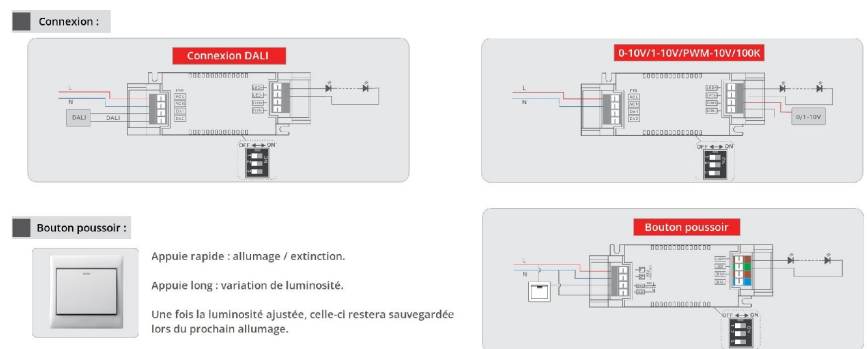

Nous proposons les options suivantes :

- **Non dimmable (30W ou 40W) :** équipées d'un **driver Lifud**, ces dalles LED garantissent une qualité d'éclairage optimale mais ne permettent pas la variation d'intensité lumineuse ;
- **Dimmable TRIAC :** livrées avec un **driver TRIAC dimmable**, ces dalles LED vous permettent d'ajuster facilement la luminosité grâce à un [variateur](#) ;
- **Dimmable DALI, 0-10V, 1-10V, PWM, 100K et Push Dim :** dalles LED fournies avec un **transformateur DALI** pour créer des scénarios d'éclairage personnalisés via un système DALI centralisé. Cette version prend également en charge les variations 0-10V, 1-10V, PWM, 100K ou via bouton poussoir.