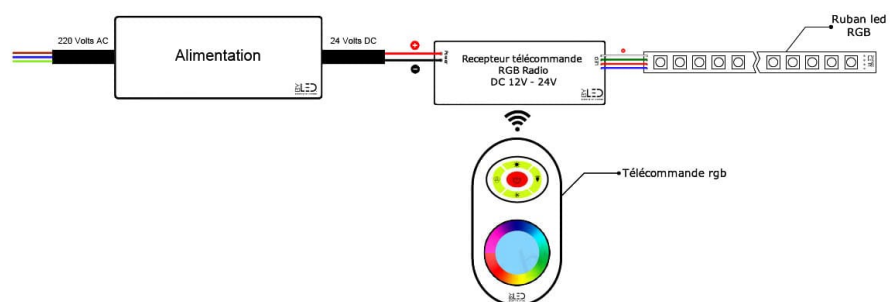

Ce ruban LED existe aussi en rouleau de 5 mètres, [en cliquant ici](#).

Branchement d'un ruban LED RGBW

Chaque ruban LED COB est doté d'un puissant adhésif (3M®), garantissant une adhésion parfaite sur une surface plate comme des profilés. De plus, ce ruban est vendu sans câblage et est sécable tous les 7,1 cm, ce qui permet de l'ajuster précisément à la taille de votre installation.

Voici les accessoires dont vous aurez besoin pour une bonne installation :

- **Une alimentation** pour transformer votre courant 230V en 24V ;
- Un contrôleur et une télécommande MiBoxer **RGB+Blanc au choix**, [en cliquant ici](#).

Pour une installation supérieure à 10 m, vous devez prévoir un nombre de départ d'alimentation proportionnel au nombre de mètres installés (ex: pour une installation de 20m, 2 départs d'alimentations sont nécessaires), afin de garantir une luminosité constante.

Pour vous aider dans votre choix de puissance nécessaire pour faire fonctionner votre installation, utilisez l'outil "[Ajouter l'alimentation dont vous avez besoin...](#)" en dessous du bouton "Ajouter au panier".

La **roulette Tooly** permet le montage rapide, facile et sans abîmer le ruban LED dans les profilés sur toute la surface.

Découvrez d'autres schémas & aides au branchement des rubans LED [en cliquant ici](#).

Comme tout produit vendu sur mesure, et conformément à nos Conditions Générales de Vente, ce produit vendu à la coupe n'est ni repris, ni échangé.