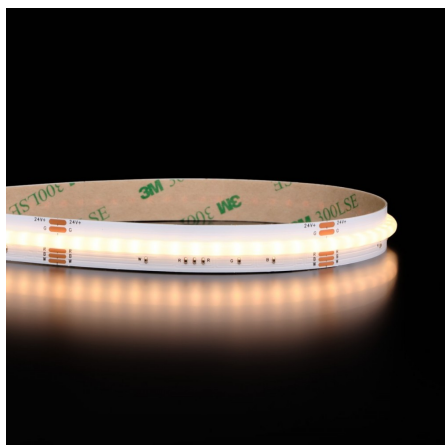

Ruban LED COB RGB & Blanc chaud 18W/m - IP20- 784 LED/m - à la coupe - 24V