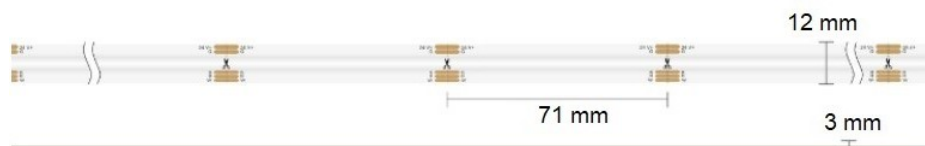

## Ruban LED COB RGB & Blanc chaud 18W/m - IP20- 784 LED/m - à la coupe - 24V

18 W

IP20

120°

Dimmable

Classe G

### Ruban LED COB RGB + Blanc chaud 18W/m

Disponible à la coupe | IP20 : utilisation en intérieur | Dimmable | 784 LED/m | 24V

- Large palette de couleurs disponibles, avec en plus une lumière blanc chaud ;
- Éclairage parfaitement homogène grâce à la technologie COB (784 LED/m) ;
- Une très bonne restitution des couleurs (IRC > 90).

Grâce à sa fonction RGB + Blanc, ce ruban LED COB vous permet de créer des ambiances lumineuses de toutes sortes mais également de pouvoir éclairer en blanc chaud.

**Attention :** Ce ruban LED est vendu au mètre et sans câblage. Découpe de 50 mètres maximum.

## Branchement d'un ruban LED RGBW

Chaque ruban LED COB est doté d'un puissant adhésif (3M®), garantissant une adhésion parfaite sur une surface plate comme des profilés. De plus, ce ruban est vendu sans câblage et est sécable tous les 7,1 cm, ce qui permet de l'ajuster précisément à la taille de votre installation.