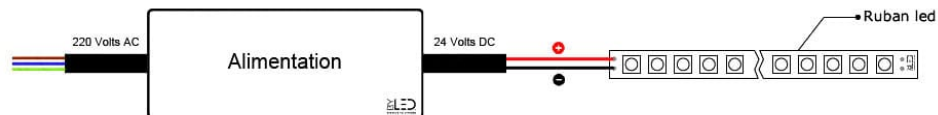

adaptées" (sous le bouton "Ajouter au panier") et accédez à tous les embouts en cliquant ici.

- **Besoin d'une prestation personnalisée ? Nos experts réalisent vos montages spécifiques. Contactez-nous ici !**

Branchement d'un ruban LED monocouleur en direct :

Découvrez d'autres schémas & aides au branchement des rubans LED en cliquant ici.

Découvrez comment appairer un contrôleur et une télécommande avec un ruban LED monocouleur ou CCT

Comme tout produit vendu sur mesure, et conformément à nos Conditions Générales de Vente, ce produit vendu à la coupe n'est ni repris, ni échangé.