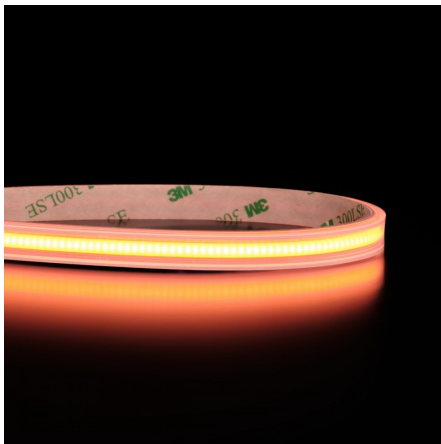

## Ruban COB Free Cut - 13W/m - IP68 - Blanc - 528LED/m - à la coupe - 24V

13 W

IP68

120°

Dimmable

Classe G

### Ruban LED COB Free Cut 13W/m, découpable sur toute sa longueur.

IP68 : Utilisation en intérieur et en extérieur - 528 LED/m - Tension : 24V

Les plus produit :

- Ruban COB découpable à la longueur souhaitée pour une adaptation au millimètre près !
- Une lumière sans effet "points de LED" grâce à la technologie COB ;
- Adapté à tous vos projets intérieurs et extérieurs grâce à son indice de protection "IP68".

Ce ruban LED IP68 à découpe libre permet d'adapter précisément votre éclairage à vos espaces extérieurs ou intérieurs exposés à des projections d'eau, comme les piscines, fontaines, ou douches.

**Attention :** Ce ruban LED est vendu au mètre et sans câblage. Découpe de 50 mètres maximum.

#### Ruban IP68 Free Cut : L'étanchéité et l'adaptabilité au millimètre près !

**Le ruban LED COB Free Cut** repousse les limites de la personnalisation. Contrairement à la majorité des bandeaux LED qui imposent des zones de section fixes (tous les 5 ou 10 cm), ce modèle révolutionnaire offre une liberté totale : **il peut être coupé et soudé sur toute sa longueur.**