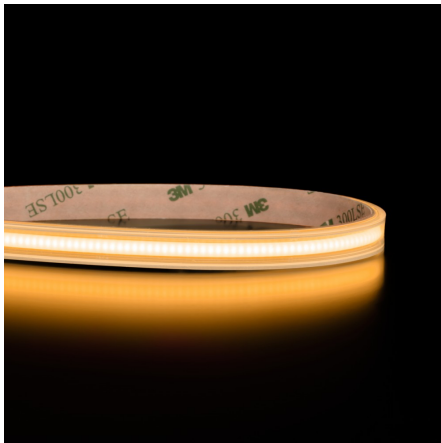

Ruban COB Free Cut - 13W/m - IP68 - Blanc - 528LED/m - à la coupe - 24V

13 W

IP68

120°

Dimmable

Classe G

Ruban LED COB Free Cut 13W/m, découpable sur toute sa longueur.

IP68 : Utilisation en intérieur et en extérieur - 528 LED/m - Tension : 24V

Les plus produit :

- Ruban COB découpable à la longueur souhaitée pour une adaptation au millimètre près !
- Une lumière sans effet "points de LED" grâce à la technologie COB ;
- Adapté à tous vos projets intérieurs et extérieurs grâce à son indice de protection "IP68".

Ce ruban LED IP68 à découpe libre permet d'adapter précisément votre éclairage à vos espaces extérieurs ou intérieurs exposés à des projections d'eau, comme les piscines, fontaines, ou douches.

Attention : Ce ruban LED est vendu au mètre et sans câblage. Découpe de 50 mètres maximum.

Le ruban LED COB Free Cut repousse les limites de la personnalisation. Contrairement à la majorité des bandeaux LED qui imposent des zones de section fixes (tous les 5 ou 10 cm), ce modèle révolutionnaire offre une liberté totale : **il peut être coupé et soudé sur toute sa longueur.**