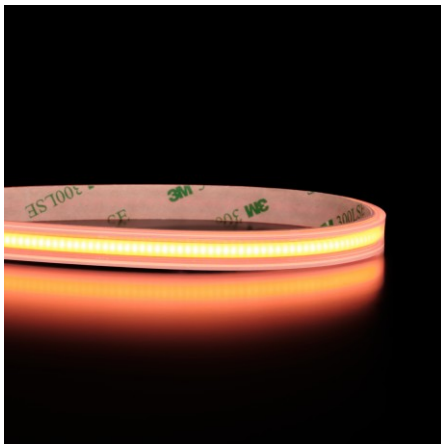

Ruban COB Free Cut - 13W/m - IP68 - Blanc - 528LED/m - à la coupe - 24V

13 W

IP68

120°

Dimmable

Classe G

Ruban LED COB Free Cut 13W/m, découpable sur toute sa longueur.

IP68 : Utilisation en intérieur et en extérieur - 528 LED/m - Tension : 24V

Les plus produit :

- Ruban COB découpable à la longueur souhaitée pour une adaptation au millimètre près !
- Une lumière sans effet "points de LED" grâce à la technologie COB ;
- Adapté à tous vos projets intérieurs et extérieurs grâce à son indice de protection "IP68".

Ce ruban LED IP68 à découpe libre permet d'adapter précisément votre éclairage à vos espaces extérieurs ou intérieurs exposés à des projections d'eau, comme les piscines, fontaines, ou douches.

Attention : Ce ruban LED est vendu au mètre et sans câblage. Découpe de 50 mètres maximum.

Le ruban LED COB Free Cut repousse les limites de la personnalisation. Contrairement à la majorité des bandeaux LED qui imposent des zones de section fixes (tous les 5 ou 10 cm), ce modèle révolutionnaire offre une liberté totale : **il peut être coupé et soudé sur toute sa longueur.**