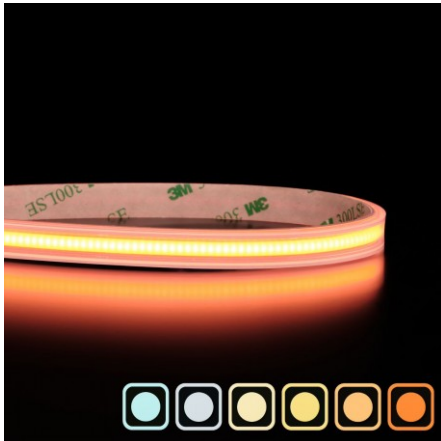

Ruban COB Free Cut - 13W/m - IP68 - Blanc - 528LED/m - à la coupe - 24V

13 W

IP68

120°

Dimmable

Classe G

Ruban LED COB Free Cut 13W/m, découpable sur toute sa longueur.

IP68 : Utilisation en intérieur et en extérieur - 528 LED/m - Tension : 24V

Les plus produit :

- Ruban COB découpable à la longueur souhaitée pour une adaptation au millimètre près !
- Une lumière sans effet "points de LED" grâce à la technologie COB ;
- Adapté à tous vos projets intérieurs et extérieurs grâce à son indice de protection "IP68".

Ce ruban LED IP68 à découpe libre permet d'adapter précisément votre éclairage à vos espaces extérieurs ou intérieurs exposés à des projections d'eau, comme les piscines, fontaines, ou douches.

Attention : Ce ruban LED est vendu au mètre et sans câblage. Découpe de 50 mètres maximum.

Le ruban LED COB Free Cut repousse les limites de la personnalisation. Contrairement à la majorité des bandeaux LED qui imposent des zones de section fixes (tous les 5 ou 10 cm), ce modèle révolutionnaire offre une liberté totale : **il peut être coupé et soudé sur toute sa longueur.**