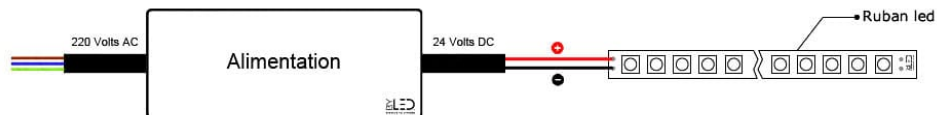

adaptées" (sous le bouton "Ajouter au panier") et accédez à tous les embouts en cliquant ici.

- **Besoin d'une prestation personnalisée ? Nos experts réalisent vos montages spécifiques. Contactez-nous ici !**

Branchement d'un ruban LED monocouleur en direct :

Découvrez d'autres schémas & aides au branchement des rubans LED en cliquant ici.

Découvrez comment appairer un contrôleur et une télécommande avec un ruban LED monocouleur ou CCT

Comme tout produit vendu sur mesure, et conformément à nos Conditions Générales de Vente, ce produit vendu à la coupe n'est ni repris, ni échangé.