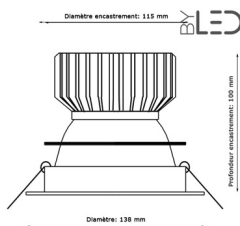

Spot LED encastrable 20W - Cobra 20

BYLED

BYLED

Spot LED de 20 Watts orientable et encastrable. Utilisation d'intérieure.

Indice de protection IP44 - Angle de diffusion : 60° -

Alimentation : 230 volts

Les plus du produit :

Garantie : 5 ans.

Informations complémentaires :

ByLED vous propose ce spot LED orientable, encastrable et rond à 20 watts. Une alimentation électrique de 230 Volts est fourni avec ce spot.

Son indice de protection 44 permet un usage exclusivement en intérieur. Avec un angle de diffusion de 60° et une luminosité puissante et confortable à la fois, ce spot LED Cobra conviendra pour n'importe quelle pièce.

CARACTÉRISTIQUES :

Puissance (en Watts)	20 W
Équivalence halogène (en Watts)	160 (blanc chaud) / 180 (blanc pur)
Lumens - Blanc pur	1800 lm
Lumens - Blanc chaud	1600 lm
Indice de Protection	IP44
Angle de diffusion (en degré)	60°
Angle d'orientation (en degré)	+/-20°
Dimmable (variation de la lumière)	Au choix
Alimentation électrique	230V AC 50/60Hz
Température de lumière / long. d'onde	3000-3500K (Blanc chaud) / 5500-6500K (Blanc pur)
Fabriquant de la LED	Epistar
Durée de vie des LED (en heures)	50000
Indice de rendu des couleurs (IRC)	80
Matière / Finition	Aluminium massif laqué blanc
Diamètre (en mm)	138 mm
Diamètre de perçage	120-125 mm
Profondeur d'encastrement	100 mm
Poids net (en kg)	0.750 kg
Conformité	CE-RoHS
Garantie	5 ans