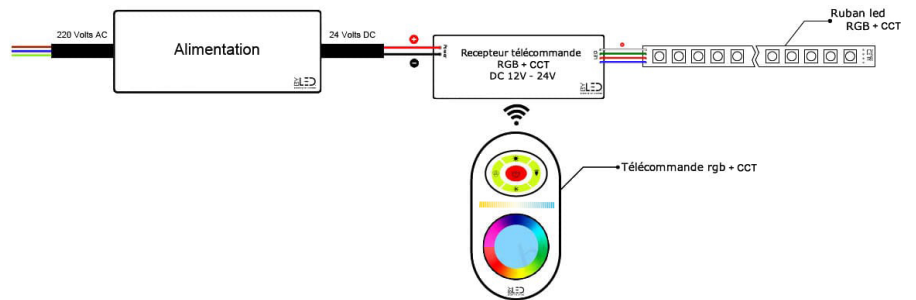

Chaque ruban LED COB est doté d'un puissant adhésif (3M®), garantissant une adhésion parfaite sur une surface plate comme des profilé LED. De plus, il est sécable tous les 3,6 cm, ce qui permet de les ajuster précisément à la taille de votre installation. Ce ruban LED est vendu sans câblage.

La [roulette Tooly](#) permet le montage rapide, facile et sans abîmer le ruban LED dans les profilés sur toute la surface.

Nous proposons des prestations sur-mesure pour votre réalisation, n'hésitez pas à [nous contacter par téléphone ou par email en cliquant ici](#) !

Découvrez d'autres schémas & [aides au branchement des rubans LED en cliquant ici](#).

Découvrez comment appairer un contrôleur et une télécommande avec un ruban LED monocouleur ou CCT

Comme tout produit vendu sur mesure, et conformément à nos Conditions Générales de Vente, ce produit vendu à la coupe n'est ni repris, ni échangé.