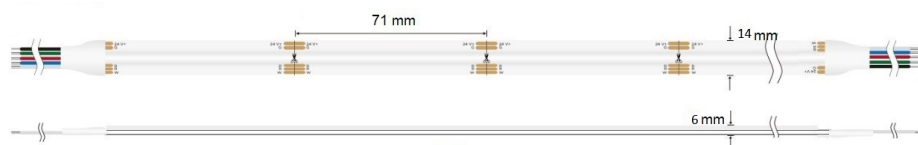

Ruban LED COB RGB + Blanc - 18W/m - IP68- 784 LED/m - 5m ou 10m - 24V

18 W

IP68

120°

Dimmable

Classe G

Ruban LED COB RGB + Blanc 18W/m en rouleau de 5 ou 10 mètres.

Couleurs RGB + Blanc - Tension : 24V - 784 LED/m - IP68 : Étanchéité totale - angle d'éclairage : 120°.

Les plus produits :

- Un éclairage sans effet "point LED" grâce à sa densité de 784 LED/m ;
- Une palette de couleurs infinie, mais aussi une vraie lumière blanc chaud ;
- Une étanchéité assurée grâce à son indice de protection IP68.

Ruban LED IP68 : Étanchéité totale pour une installation intérieure/extérieure ou en immersion.

Ce ruban LED RGB + Blanc IP68 est parfait pour une immersion totale comme pour une installation en extérieure.

[ici](#). Besoin d'une prestation sur mesure ? [Contactez-nous](#) !

Chaque ruban LED COB est doté d'un puissant adhésif (3M®), garantissant une adhésion parfaite sur une surface plate comme des profilés LED. De plus, il est sécable tous les 7,1 cm, ce qui permet de les ajuster précisément à la taille de votre installation.