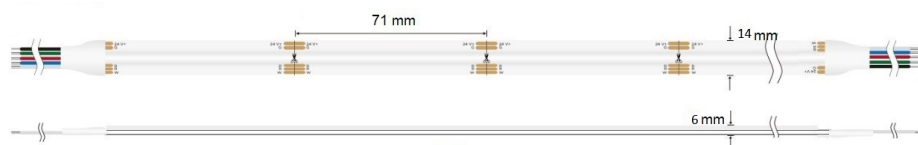

## Ruban LED COB RGB + Blanc - 18W/m - IP68- 784 LED/m - 5m ou 10m - 24V

18 W

IP68

120°

Dimmable

Classe G

### Ruban LED COB RGB + Blanc 18W/m en rouleau de 5 ou 10 mètres.

Couleurs RGB + Blanc - Tension : 24V - 784 LED/m - IP68 : Étanchéité totale - angle d'éclairage : 120°.

Les plus produits :

- Un éclairage sans effet "point LED" grâce à sa densité de 784 LED/m ;
- Une palette de couleurs infinie, mais aussi une vraie lumière blanc chaud ;
- Une étanchéité assurée grâce à son indice de protection IP68.

chambre ou salle à manger, ou pour un moments de détente en famille, ce ruban LED sera parfait !

Ce ruban LED intègre un grand nombre de puces lumineuses par mètre : 784 LED/m. Grâce à la technologie COB (Chip-On-Board), cette densité élevée de LED rapprochées garantit une lumière continue, fluide et uniforme sur toute sa longueur, éliminant ainsi l'effet "point de LED" souvent visible sur les rubans traditionnels.

[ici](#). Besoin d'une prestation sur mesure ? [Contactez-nous](#) !

Chaque ruban LED COB est doté d'un puissant adhésif (3M®), garantissant une adhésion parfaite sur une surface plate comme des profilés LED. De plus, il est sécable tous les 7,1 cm, ce qui permet de les ajuster précisément à la taille de votre installation.