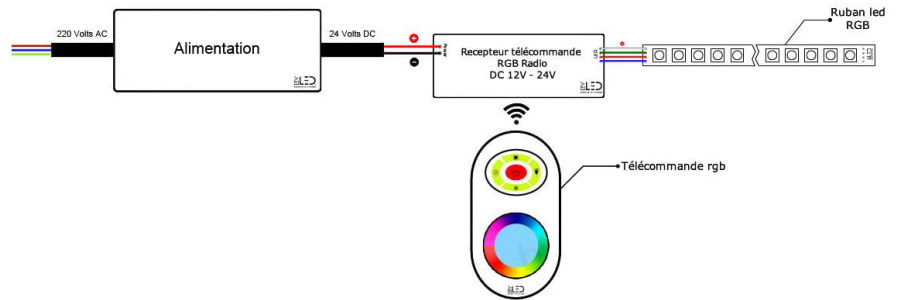

[ici](#). Besoin d'une prestation sur mesure ? [Contactez-nous](#) !

Chaque ruban LED COB est doté d'un puissant adhésif (3M®), garantissant une adhésion parfaite sur une surface plate comme des profilés LED. De plus, il est sécable tous les 7,1 cm, ce qui permet de les ajuster précisément à la taille de votre installation.

Découvrez d'autres schémas & [aides au branchement des rubans LED](#) en cliquant [ici](#).

Découvrez comment appairer un contrôleur et une télécommande avec un ruban LED monocouleur ou CCT