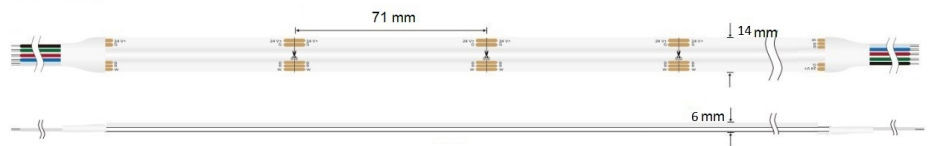

Ruban LED COB RGB + Blanc - 18W/m - IP68- 784 LED/m - 5m ou 10m - 24V

18 W

IP68

120°

Dimmable

Classe G

Ruban LED COB RGB + Blanc 18W/m en rouleau de 5 ou 10 mètres.

Couleurs RGB + Blanc - Tension : 24V - 784 LED/m - IP68 : Étanchéité totale - angle d'éclairage : 120°.

Les plus produits :

- Un éclairage sans effet "point LED" grâce à sa densité de 784 LED/m ;
- Une palette de couleurs infinie, mais aussi une vraie lumière blanc chaud ;
- Une étanchéité assurée grâce à son indice de protection IP68.

chambre ou salle à manger, ou pour un moments de détente en famille, ce ruban LED sera parfait !

Ce ruban LED intègre un grand nombre de puces lumineuses par mètre : 784 LED/m. Grâce à la technologie COB (Chip-On-Board), cette densité élevée de LED rapprochées garantit une lumière continue, fluide et uniforme sur toute sa longueur, éliminant ainsi l'effet "point de LED" souvent visible sur les rubans traditionnels.

Ruban LED IP68 : Étanchéité totale pour une installation intérieure/extérieure ou en immersion.

Ce ruban LED RGB + Blanc IP68 est parfait pour une immersion totale comme pour une installation en extérieure.