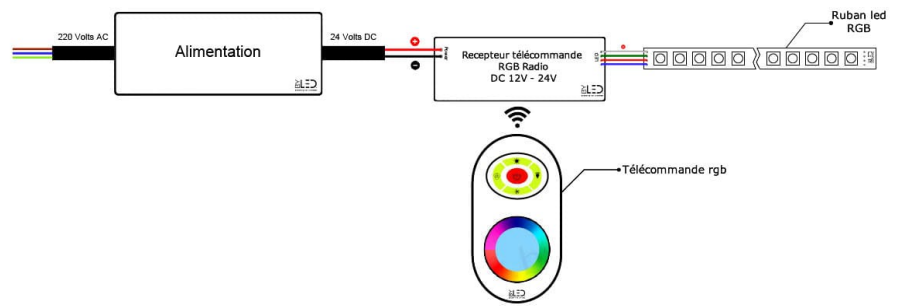

Besoin d'une prestation sur mesure ? [Contactez-nous](#) !

Découvrez d'autres schémas & [aides au branchement des rubans LED en cliquant ici](#).

Découvrez comment appairer un contrôleur et une télécommande avec un ruban LED RGB