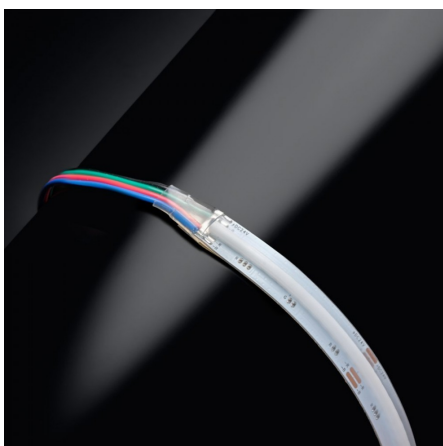

Ruban LED COB RGB - 14W/m - IP65- 840 LED/m - 5m ou 10m - 24V

14 W

IP65

120°

Dimmable

Ruban LED COB RGB - 14W/m

Rouleau de 5 ou 10 mètres - IP65 : Résistant aux éclaboussures d'eau - 840 LED/m - 24V

- Une lumière continue avec une réduction de l'effet "points LED" grâce à sa technologie COB (840LED/m) ;
- Un éclairage festif avec une infinité de couleurs possibles ;
- Résistant aux projections d'eau.

Ce ruban LED est parfait pour aménager vos espaces exposés aux projections d'eau. Il vous permet de créer l'ambiance désirée tout en assurant la protection de vos installations contre les éclaboussures.

Ce ruban LED intègre un grand nombre de puces lumineuses par mètre : 840 LED/m (280 LED Rouges + 280 LED Vertes + 280 LED Bleues par mètre de ruban). Grâce à la technologie COB, cette densité élevée de LED rapprochées garantit une lumière continue, fluide et uniforme sur toute sa longueur, éliminant ainsi l'effet "point de LED" souvent visible sur les rubans traditionnels.

Grâce à son indice de protection IP65, ce ruban est conçu pour résister aux éclaboussures d'eau. Ainsi, si quelqu'un fait tomber un liquide accidentellement, le ruban reste intact et continue de fonctionner normalement, offrant une sécurité pour vos installations à l'intérieur.