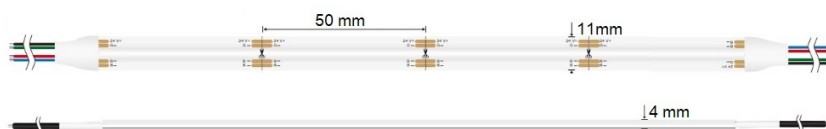

Ruban LED COB RGB - 14W/m - IP65- 840 LED/m - 5m ou 10m - 24V

14 W

IP65

120°

Dimmable

Ruban LED COB RGB - 14W/m

Rouleau de 5 ou 10 mètres - IP65 : Résistant aux éclaboussures d'eau - 840 LED/m - 24V

- Une lumière continue avec une réduction de l'effet "points LED" grâce à sa technologie COB (840LED/m) ;
- Un éclairage festif avec une infinité de couleurs possibles ;
- Résistant aux projections d'eau.

Ce ruban LED est parfait pour aménager vos espaces exposés aux projections d'eau. Il vous permet de créer l'ambiance désirée tout en assurant la protection de vos installations contre les éclaboussures.

Ce ruban LED intègre un grand nombre de puces lumineuses par mètre : 840 LED/m (280 LED Rouges + 280 LED Vertes + 280 LED Bleues par mètre de ruban). Grâce à la technologie COB, cette densité élevée de LED rapprochées garantit une lumière continue, fluide et uniforme sur toute sa longueur, éliminant ainsi l'effet "point de LED" souvent visible sur les rubans traditionnels.

Chaque ruban LED COB est doté d'un puissant adhésif (3M®), garantissant une adhésion parfaite sur une surface plate comme des profilés LED. De plus, il est sécable tous les 3,6 cm, ce qui permet de les ajuster précisément à la taille de votre installation.