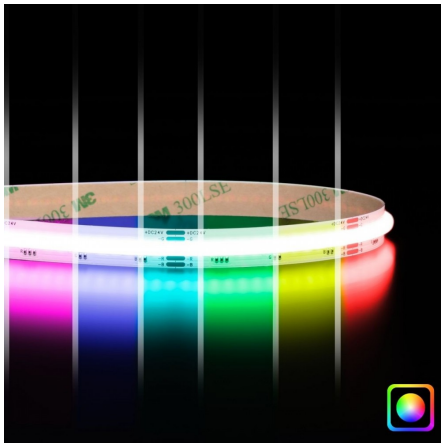

Ruban LED COB RGB - 14W/m - IP20 - 840 LED/m - 5m - 24V

14 W

IP20

120°

Dimmable

Classe F

Ruban LED COB RGB 14W/m à lumière continue : 840 LEDs/m

5 mètres - IP20 : utilisation en intérieur - 24V - Équipé d'un puissant adhésif (3M©) à son dos.

- **Fonction RGB** : personnalisez l'éclairage de vos espaces en choisissant parmi une large gamme de couleurs ;
- **Technologie COB** : avec un rendu de type "ligne lumineuse" sans aucun effet "points de LEDs" ;
- **Accessoire indispensable** : ajoutez un contrôleur pour moduler les couleurs de votre ruban LED.

Informations complémentaires :

Une touche de modernité avec le ruban LED COB

Contrairement aux rubans LED classiques qui ont un espacement visible entre chaque LED, ce ruban RGB bénéficie de la **technologie COB** avec 840 LED par mètre. Vous évitez donc l'effet "points de LED" des anciens rubans LED RGB.

Avec une **puissance de 14W par mètre**, ce nouveau ruban LED COB RGB délivre une lumière colorée et intense, idéale pour des environnements chaleureux. Conçu pour un usage en intérieur, ce ruban s'adapte parfaitement aux environnements secs comme les salons, bureaux ou vitrines.