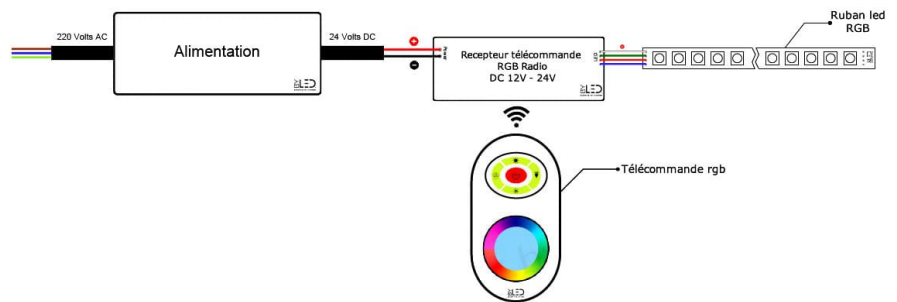

commerciaux.

Accessoires nécessaires pour installer un ruban COB RGB

Pour tirer pleinement parti des fonctionnalités de ce ruban LED RGB, il est important d'accompagner votre installation des accessoires suivants :

- **Alimentation 24V** : Indispensable pour faire fonctionner votre ruban LED RGB, elle assure une alimentation stable, tout en prévenant tout risque lié à la surcharge. [Voir nos alimentations 24V compatibles](#) ;
- **Contrôleur RGB** : Essentiel pour l'installation de votre ruban RGB, il permet d'ajuster la couleur et l'intensité lumineuse de votre bandeau LED. [Découvrez nos contrôleurs MiBoxer RGB](#) ;
- **Télécommande** : Pour un contrôle sans fil, simple et pratique, il faudra utiliser une télécommande RGB. [Explorez nos télécommandes MiBoxer RGB](#).

La [roulette Tooly](#) permet le montage rapide, facile et sans abîmer le ruban LED dans les profilés sur toute la surface.

Retrouvez également nos outils d'aide au choix des accessoires indispensables en dessous du bouton "ajouter au panier".

Schéma de branchement d'un ruban LED RGB

[Découvrez d'autres schémas & aides au branchement des rubans LED en cliquant ici.](#)

Découvrez comment appairer un contrôleur et une télécommande avec un ruban LED RGB