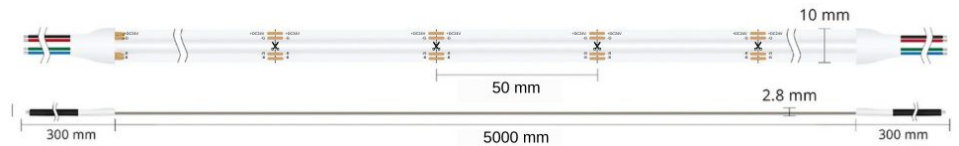

Ruban LED COB RGB - 14W/m - IP20 - 840 LED/m - 5m - 24V

14 W

IP20

120°

Dimmable

Classe F

Ruban LED COB RGB 14W/m à lumière continue : 840 LEDs/m

5 mètres - IP20 : utilisation en intérieur - 24V - Équipé d'un puissant adhésif (3M©) à son dos.

- **Fonction RGB** : personnalisez l'éclairage de vos espaces en choisissant parmi une large gamme de couleurs ;
- **Technologie COB** : avec un rendu de type "ligne lumineuse" sans aucun effet "points de LEDs" ;
- **Accessoire indispensable** : ajoutez un contrôleur pour moduler les couleurs de votre ruban LED.

Informations complémentaires :

Une touche de modernité avec le ruban LED COB

Contrairement aux rubans LED classiques qui ont un espacement visible entre chaque LED, ce ruban RGB bénéficie de la **technologie COB** avec 840 LED par mètre. Vous évitez donc l'effet "points de LED" des anciens rubans LED RGB.

Puissance (en Watts)	14 W/m
Tension	24V DC
Indice de Protection	IP20
Angle de diffusion (en degré)	120°
Dimmable (variation de la lumière)	Dimmable
Type de LED	COB
Remplacement de la source lumineuse	non
Classe énergétique 2021	A++
Classe énergétique 2023	F
Flux lumineux (lumens/mètre) - RGB	560
Hauteur de ruban (en mm)	3 mm
Largeur de ruban (en mm)	10 mm
Longueur du câble	30 cm
Longueur (en mm)	5000 mm
Nombre de LED / mètre	840
Classe électrique	III
Conformité	CE
Organisme de collecte et de recyclage	Ecosystem
Durée de vie (en heures)	54000 h
Découpable tous les (en cm)	5 cm
Type de fixation	Adhésif double face
Pour couleurs de ruban	3 couleurs (RGB)
Densité maximale de LED/mètre	840
Garantie	5 ans