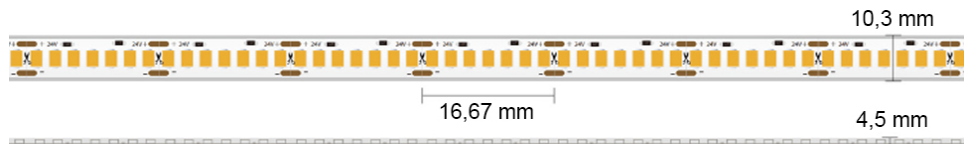

## Ruban LED Haute densité (420 LED/m) à la coupe - 13W/m - IP68 - Blanc - 120 lm/W - 2216+ - 24V

13 W

IP68

120°

Dimmable

Classe E

### Ruban LED à haute densité de LED (420 LED/m) - 13W/m

Disponible à la coupe - IP68 utilisation en intérieur et extérieur - 120lm/W - 24V.

- Restitution de la lumière similaire à un ruban LED COB, sans aucun effet "points de LED" ;
- À puissance égale, ce ruban LED "2216+" est 20% plus lumineux que les rubans LED COB ;
- Existe aussi en indice de protection [IP20](#) et [IP65](#).

**Uniquement disponible en blanc pur 6000K (voir photo ci-contre).**

**Attention :** Ce ruban LED est vendu au mètre et sans câblage. Découpe de 50 mètres maximum.

**1 unité dans le panier = 1 mètre de ruban LED**

Conçu pour s'adapter à tous vos besoins d'éclairage, ce modèle 2216+ est disponible à la coupe, jusqu'à 50 mètres d'un seul tenant. Une solution idéale pour les installations sur mesure de grande envergure.