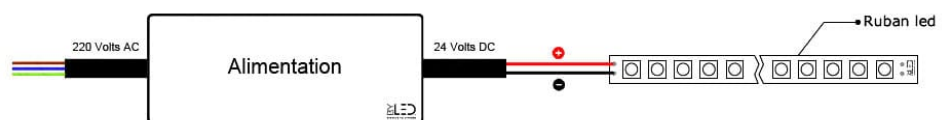

Conçu avec un revêtement en silicone résistant aux UV, ce ruban LED ne jaunit pas et ne s'altère pas sous l'effet du soleil. Contrairement à certains modèles concurrents, il préserve durablement ses performances et son aspect, même en cas d'exposition prolongée à des températures élevées. Il peut donc être installé en toute confiance dans des environnements très chauds.

Choisissez un éclairage sur mesure, fiable et de qualité. En tant que spécialistes de l'éclairage LED, nous vous proposons [une large sélection de rubans LED](#) adaptés à tous types de projets, qu'ils soient intérieurs, extérieurs ou immergés.

Comment réaliser L'installation de votre ruban LED ?

Chaque ruban LED est équipé d'un puissant adhésif (3M©) afin de la faire adhérer parfaitement sur une surface plate de type profilé LED. Ce ruban est découpable sur les repères de coupe et est fourni sans câblage.

Pour le bon fonctionnement de votre ruban, il convient d'opter pour une [alimentation 24V](#) (non fournie).

Si vous souhaitez faire varier l'intensité lumineuse de votre ruban pour bénéficier d'une ambiance plus tamisée par exemple, vous pouvez intégrer un [contrôleur pour ruban LED mono](#) à votre installation. [Plus d'info sur les différentes possibilités de branchements.](#)

Branchement d'un ruban LED monocolore en direct :

Branchement d'un ruban LED monocolore avec variation d'intensité lumineuse par télécommande radio :

Ce kit télécommande vous permet de créer des ambiances en faisant varier l'intensité lumineuse de vos rubans LED monocolores.