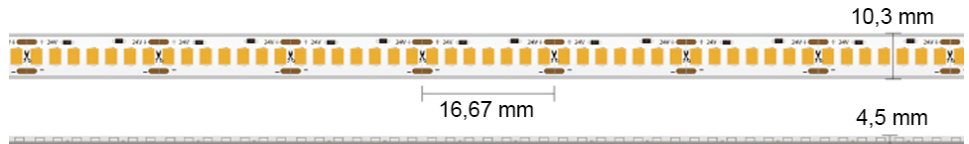

## Ruban LED Haute densité (420 LED/m) à la coupe - 13W/m - IP68 - Blanc - 120 lm/W - 2216+ - 24V

13 W

IP68

120°

Dimmable

Classe E

### Ruban LED à haute densité de LED (420 LED/m) - 13W/m

Disponible à la coupe - IP68 utilisation en intérieur et extérieur - 120lm/W - 24V.

- Restitution de la lumière similaire à un ruban LED COB, sans aucun effet "points de LED" ;
- À puissance égale, ce ruban LED "2216+" est 20% plus lumineux que les rubans LED COB ;
- Existe aussi en indice de protection [IP20](#) et [IP65](#).

**Uniquement disponible en blanc pur 6000K (voir photo ci-contre).**

**Attention :** Ce ruban LED est vendu au mètre et sans câblage. Découpe de 50 mètres maximum.

**1 unité dans le panier = 1 mètre de ruban LED**

### Informations complémentaires :

**Un ruban LED "haute densité" : 420 LED par mètre pour un éclairage puissant de 13W/m !**

Ce ruban LED bénéficie d'une technologie avancée, utilisant des puces LED au format "2216", bien plus compactes que les puces LED classiques "2835". Cette finesse permet une densité de LED nettement supérieure sur toute la longueur du ruban, offrant un rendu lumineux similaire aux rubans LED COB, sans "points de LED" visibles.