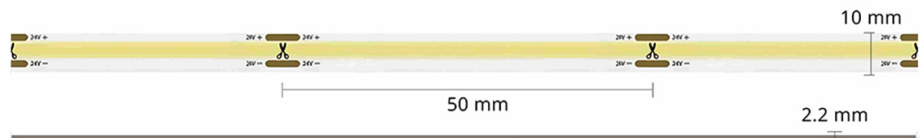

15 W

IP20

120°

Dimmable

Classe E