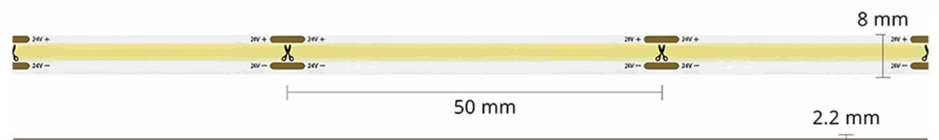

Ruban LED COB - 8W/m - IP20 - Blanc - 320LED/m - à la coupe - 24V

8 W

IP20

120°

Dimmable

Classe E

Ruban LED COB Haute luminosité (125lm/W) - 8W/m

Disponible à la coupe - IP20 utilisation en intérieur - 320 LED/m - 24V

Ce ruban LED "COBH" est 25% plus lumineux que les modèles traditionnels de rubans LED !

Les plus du produit :

- **1 unité dans le panier = 1 mètre de ruban LED ;**
- **Plusieurs unités dans le panier = plusieurs mètres de ruban LED en un seul morceau ;**
- Ruban LED vendu nu, sans câblage, 50 mètres maximum pour une découpe.

Ce ruban LED de 8 Watts/m, possédant une intensité lumineuse légère et uniforme, est recommandé pour un éclairage à la fois utile et décoratif comme pour éclairer des marches d'escalier, des étagères, etc... Pour une installation en extérieur, ce même ruban LED COB existe avec [indice de protection IP68](#).

Grâce à son adhésif 3M© de qualité supérieure, ce ruban LED assure une adhérence sur de multiples surfaces. Il est découpable tous les 5 cm, permettant ainsi une adaptation parfaite à tous vos projets, petits ou grands.