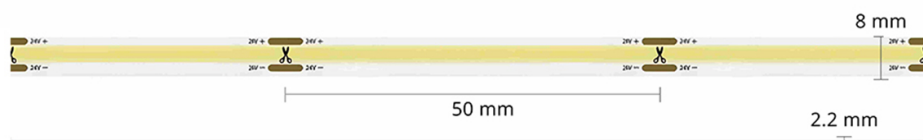

Ruban LED COB - 8W/m - IP20 - Blanc - 320LED/m - à la coupe - 24V

8 W

IP20

120°

Dimmable

Classe E

Ruban LED COB Haute luminosité (125lm/W) - 8W/m

Disponible à la coupe - IP20 utilisation en intérieur - 320 LED/m - 24V

Ce ruban LED "COBH" est 25% plus lumineux que les modèles traditionnels de rubans LED !

Les plus du produit :

- **1 unité dans le panier = 1 mètre de ruban LED ;**
- **Plusieurs unités dans le panier = plusieurs mètres de ruban LED en un seul morceau ;**
- Ruban LED vendu nu, sans câblage, 50 mètres maximum pour une découpe.

Pourquoi ce ruban LED est-il COB ? La technologie COB permet aux rubans LED de se transformer en ligne continue lumineuse. Avec ses **320 LED par mètre**, l'effet "point de LED" présent sur les rubans traditionnels est totalement invisible. Rien de mieux que cet éclairage incroyable et moderne pour épater vos convives.

Grâce à son adhésif 3M© de qualité supérieure, ce ruban LED assure une adhérence sur de multiples surfaces. Il est découpable tous les 5 cm, permettant ainsi une adaptation parfaite à tous vos projets, petits ou grands.