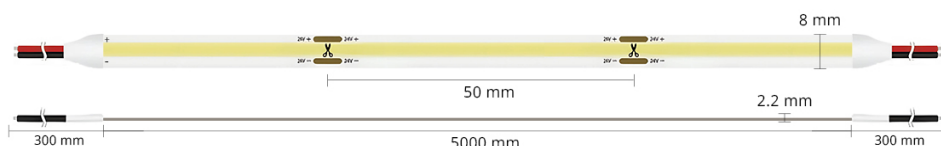

## Ruban LED COB - 8W/m - IP20 - Blanc - 320LED/m - 5m - 24V

8 W

IP20

120°

Dimmable

Classe E

### Ruban LED COB Haute luminosité (125lm/W) - 8W/m

Rouleau de 5 mètres - IP20 utilisation intérieur - 320 LED/m - 24V

Ce ruban LED "COBH" fournit une luminosité supérieure de 25% comparée aux rubans LED standards.

Les plus du produit :

- Adapté pour l'éclairage puissant d'un plan de travail ou pour l'éclairage secondaire d'une pièce de vie ;
- Offre un éclairage 25% plus intense que les rubans LED classiques ;
- Crée un effet de ligne lumineuse continue et moderne dans votre intérieur (320 LED/m).

Facile à installer, ce ruban LED est équipé d'un adhésif 3M© de haute qualité, garantissant une fixation robuste sur diverses surfaces. Découpable tous les 5 cm, il s'ajuste parfaitement à vos projets, qu'ils soient petits ou ambitieux. Pré-câblé avec **30 cm de câble** à chaque extrémité, il est prêt à l'emploi.