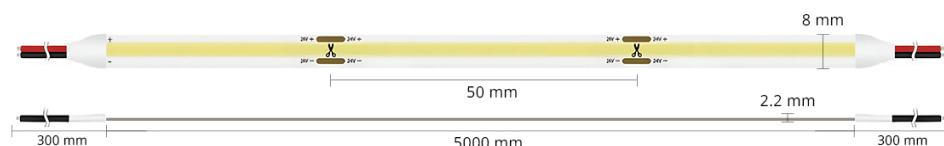

Ruban LED COB - 8W/m - IP20 - Blanc - 320LED/m - 5m - 24V

8 W

IP20

120°

Dimmable

Classe E

Ruban LED COB Haute luminosité (125lm/W) - 8W/m

Rouleau de 5 mètres - IP20 utilisation intérieur - 320 LED/m - 24V

Ce ruban LED "COBH" fournit une luminosité supérieure de 25% comparée aux rubans LED standards.

Les plus du produit :

- Adapté pour l'éclairage puissant d'un plan de travail ou pour l'éclairage secondaire d'une pièce de vie ;
- Offre un éclairage 25% plus intense que les rubans LED classiques ;
- Crée un effet de ligne lumineuse continue et moderne dans votre intérieur (320 LED/m).

Facile à installer, ce ruban LED est équipé d'un adhésif 3M© de haute qualité, garantissant une fixation robuste sur diverses surfaces. Découpable tous les 5 cm, il s'ajuste parfaitement à vos projets, qu'ils soient petits ou ambitieux. Pré-câblé avec **30 cm de câble** à chaque extrémité, il est prêt à l'emploi.