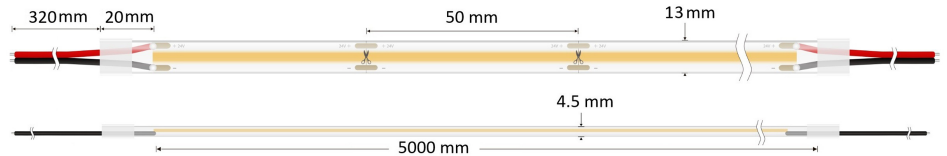

## Ruban LED COB - 15W/m - IP68 - Blanc - 480 LED/m - 5m - 24V

15 W

IP68

120°

Dimmable

Classe F

### Ruban LED COB Haute luminosité (115lm/W) - 15W/m

Rouleau de 5 mètres - IP68 utilisation en intérieur et extérieur - 480 LED/m - IRC 90 - 24V

- Puissant et lumineux (15W/m) : ce ruban LED est idéal pour un éclairage principal ;
- Lumière en ligne continue grâce aux nombreuses LED du procédé COB ;
- Adapté à vos projets intérieurs et extérieurs, l'IP68 peut aussi être immergé sous l'eau.

Ce ruban LED COB est deux fois plus lumineux que la [version 8W](#). Avec ses 15W/m, il peut servir de source principale de lumière dans un salon ou une cuisine. Entièrement étanche, vous pouvez l'installer autour de votre baignoire, dans un balcon ou une piscine.

## Comment installer un ruban LED COB ?

Chaque ruban LED est équipé d'un puissant adhésif (3M®) afin de le faire adhérer parfaitement sur une surface plane. Aussi, chaque ruban est pré-câblé des deux côtés avec un câble de 30cm.