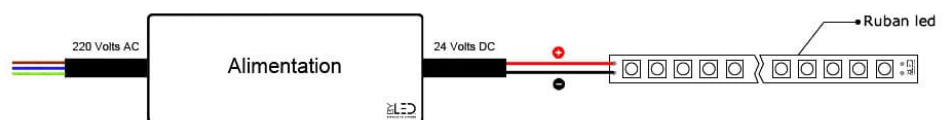

En plus de sa résistance à l'eau, ce ruban LED COB ne se décolore pas sous l'effet du soleil et tolère des températures élevées. Vous pouvez donc l'installer sur des façades ou dans des lieux tels qu'un sauna ou un hammam. Avec la qualité BYLED, ce produit offre une durée de vie de 50 000 heures et est couvert par une garantie de 5 ans.

L'avantage BYLED : Nous avons une large gamme de ruban LED, retrouvez l'ensemble des produits **IP68 en cliquant ici**.

Comment installer un ruban LED COB ?

Chaque ruban LED est équipé d'un puissant adhésif (3M®) afin de le faire adhérer parfaitement sur une surface plane. Aussi, chaque ruban est pré-câblé des deux côtés avec un câble de 30cm.

Pour le bon fonctionnement de votre ruban, il convient d'opter pour une **alimentation 24V** (non fournie).

Un ruban LED 24V peut être alimenté jusqu'à 10 mètres avec un seul départ d'alimentation sans perte de luminosité (et jusqu'à 20 mètres avec un départ d'alimentation de chaque côté de votre ruban LED).

La **roulette Tooly** permet le montage rapide, facile et sans abîmer le ruban LED dans les profilés sur toute la surface.

Branchement d'un ruban LED monocolore en direct :

Vous aimez les ambiances tamisées ? Faites varier l'intensité lumineuse de votre ruban grâce à une télécommande appelée **contrôleur LED mono**.

Branchement d'un ruban LED monocolore avec variation d'intensité lumineuse par télécommande radio :