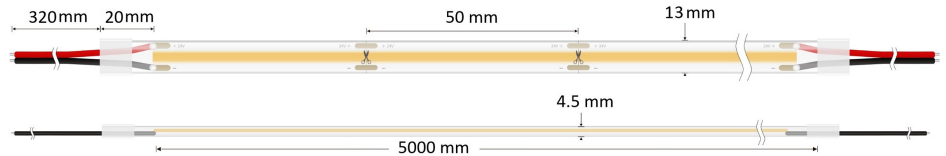

## Ruban LED COB - 15W/m - IP68 - Blanc - 480 LED/m - 5m - 24V

15 W

IP68

120°

Dimmable

Classe F

### Ruban LED COB Haute luminosité (115lm/W) - 15W/m

Rouleau de 5 mètres - IP68 utilisation en intérieur et extérieur - 480 LED/m - IRC 90 - 24V

- Puissant et lumineux (15W/m) : ce ruban LED est idéal pour un éclairage principal ;
- Lumière en ligne continue grâce aux nombreuses LED du procédé COB ;
- Adapté à vos projets intérieurs et extérieurs, l'IP68 peut aussi être immergé sous l'eau.

Ce ruban LED COB est deux fois plus lumineux que la [version 8W](#). Avec ses 15W/m, il peut servir de source principale de lumière dans un salon ou une cuisine. Entièrement étanche, vous pouvez l'installer autour de votre baignoire, dans un balcon ou une piscine.

## Comment installer un ruban LED COB ?

Chaque ruban LED est équipé d'un puissant adhésif (3M®) afin de le faire adhérer parfaitement sur une surface plane. Aussi, chaque ruban est pré-câblé des deux côtés avec un câble de 30cm.