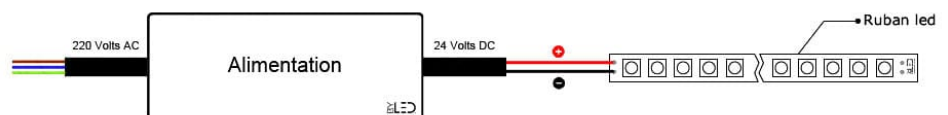

En plus d'être résistant à l'eau, ce ruban LED COB ne jaunit pas face à une exposition prolongée aux UV et supporte la chaleur. Vous pouvez donc l'utiliser sur des façades ou même dans un sauna ou un hammam ! La qualité BYLED permet à votre éclairage d'avoir une durée de vie de 50 000 heures et une garantie de 5 ans.

L'avantage BYLED : Nos produits s'adaptent à vos projets, si vous installez votre ruban LED dans une pièce ne nécessitant pas de protection étanche, optez pour du [IP20 en cliquant ici](#).

Comment installer un ruban LED COB ?

Chaque ruban LED est équipé d'un puissant adhésif (3M®) afin de le faire adhérer parfaitement sur une surface plane. Ce ruban est découpable sur les repères de coupe, tous les 5cm et est fourni sans câblage.

Pour le bon fonctionnement de votre ruban, il convient d'opter pour une [alimentation 24V](#) (non fournie).

Un ruban LED 24V peut être alimenté jusqu'à 10 mètres avec un seul départ d'alimentation sans perte de luminosité (et jusqu'à 20 mètres avec un départ d'alimentation de chaque côté de votre ruban LED).

La [roulette Tooly](#) permet le montage rapide, facile et sans abîmer le ruban LED dans les profilés sur toute la surface.

Branchement d'un ruban LED monocolore en direct :

Vous aimez les ambiances tamisées ? Faites varier l'intensité lumineuse de votre ruban grâce à une télécommande appelée [contrôleur LED mono](#).

Branchement d'un ruban LED monocolore avec variation d'intensité lumineuse par télécommande radio :