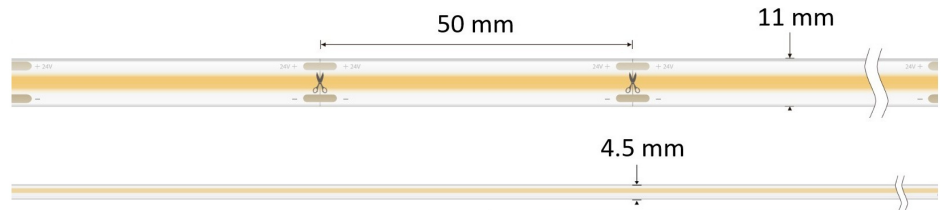

Ruban LED COB - 8W/m - IP68 - Blanc- 320 LED/m - à la coupe - 24V

8 W

IP68

120°

Dimmable

Classe E

Ruban LED COB Haute luminosité (130 lm/W) - 8W/m

Disponible à la coupe - IP68 utilisation en intérieur et extérieur - 320 LED/m - IRC 90 - 24V

- Ce ruban vous offre une luminosité plus importante pour la même consommation électrique ;
- La technologie COB permet un effet "ligne continue" de votre lumière ;
- Complètement étanche (IP68), vous pouvez l'immerger dans l'eau et l'utiliser en intérieur et en extérieur.

Ce ruban LED COB haute luminosité allie étanchéité et efficacité. Avec **30% de lumière en plus**, il se démarque des rubans LED COB disponibles sur le marché.

Attention : Ce ruban LED est vendu au mètre et sans câblage. Découpe de 50 mètres maximum.