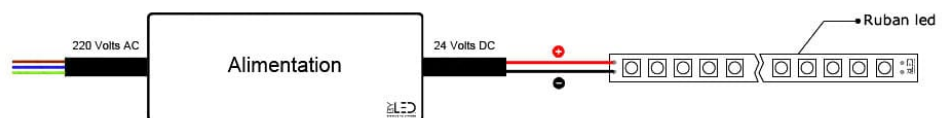

En plus d'être résistant à l'eau, ce ruban LED COB ne jaunit pas face à une exposition prolongée aux UV et supporte la chaleur. Vous pouvez donc l'utiliser sur des façades ou même dans un sauna ou un hammam ! La qualité BYLED permet à votre éclairage d'avoir une durée de vie de 50 000 heures et une garantie de 5 ans.

L'avantage BYLED : Nos produits s'adaptent à vos projets, si vous installez votre ruban LED dans une pièce ne nécessitant pas de protection étanche, optez pour du **IP20 en cliquant ici**.

Comment installer un ruban LED COB ?

Chaque ruban LED est équipé d'un puissant adhésif (3M©) afin de le faire adhérer parfaitement sur une surface plate. Aussi, chaque ruban est pré-câblé des deux côtés avec un câble de 30cm.

Pour le bon fonctionnement de votre ruban, il convient d'opter pour une **alimentation 24V** (non fournie).

Un ruban LED 24V peut être alimenté jusqu'à 10 mètres avec un seul départ d'alimentation sans perte de luminosité (et jusqu'à 20 mètres avec un départ d'alimentation de chaque côté de votre ruban LED).

La **roulette Tooly** permet le montage rapide, facile et sans abîmer le ruban LED dans les profilés sur toute la surface.

Branchement d'un ruban LED monocolore en direct :

Vous aimez les ambiances tamisées ? Faites varier l'intensité lumineuse de votre ruban grâce à une télécommande appelée **contrôleur LED mono**.

Branchement d'un ruban LED monocolore avec variation d'intensité lumineuse par télécommande radio :