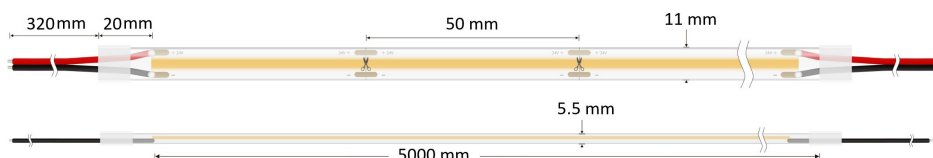

Ruban LED COB - 8W/m - IP68 - Blanc - 320 LED/m - 5m - 24V

8 W IP68 120° Dimmable Classe E

Ruban LED COB Haute luminosité (130 lm/W) - 8W/m

Rouleau de 5 mètres - IP68 utilisation en intérieur et extérieur - 320 LED/m - IRC 90 - 24V

- Ce ruban vous offre une luminosité plus importante pour la même consommation électrique ;
- La technologie COB permet un effet "ligne continue" de votre lumière ;
- Complètement étanche (IP68), vous pouvez l'immerger dans l'eau et l'utiliser en intérieur et en extérieur.

Ce ruban LED COB haute luminosité allie étanchéité et efficacité. Avec **30% de lumière en plus**, il se démarque des rubans LED COB disponibles sur le marché. Bénéficiez d'une lumière à effet linéaire grâce à la forte densité de LED (320 LED par mètre).

Chaque ruban LED est équipé d'un puissant adhésif (3M©) afin de le faire adhérer parfaitement sur une surface plate. Aussi, chaque ruban est pré-câblé des deux côtés avec un câble de 30cm.

Pour le bon fonctionnement de votre ruban, il convient d'opter pour une **alimentation 24V** (non fournie).