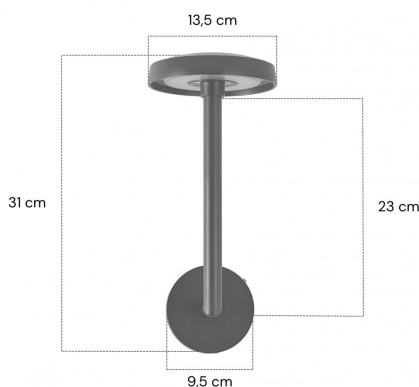

Garantie : 5 ans.

Informations complémentaires :

Applique LED d'extérieur Haalö unique

"Haalö" est une gamme de bornes et d'appliques LED minimalistes haut de gamme.

Ici, vous trouverez notre applique LED murale anthracite, qui s'intégrera parfaitement dans votre environnement extérieur, qu'il soit moderne ou traditionnel, la gamme Haalö y trouvera sa place. Une fois installée, **elle donnera un aspect luxueux à votre jardin le jour et le fera rayonner la nuit !**

Étanche grâce à sa protection IP65, l'applique LED "Haalö" est aussi très robuste.

Disponible en 230V, cette applique de façade est proposée **dans la température de couleur "blanc chaud" (3000K)**.

Avec 50 000 heures de durée de vie, ce qui équivaut à environ 10 ans d'utilisation normale, l'applique LED Haalö est durable.

De plus, il existe **3 types de coloris** :

- **Noir** : L'élégance absolue pour un contraste fort sur des matériaux bruts (béton, brique) ;
- **Anthracite** : Une valeur sûre qui s'harmonise avec les menuiseries modernes et les tons neutres (gris, noir, blanc) ;
- **Corten** : Une teinte inspirée de l'acier oxydé, parfaite pour souligner la pierre naturelle ou le bois, apportant une chaleur authentique sans l'entretien de la rouille.