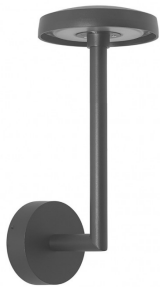

Applique LED extra fine d'extérieur à tête bombée - 7W - 230V - Anthracite - HAALÖ

7 W

IP65

95

Non dimmable

Classe E

Applique LED d'extérieur 7W, design ultra fin. Dimensions : 31 x 13.5 cm - 230V - Indice de protection IP65 - Eclairage LED Bridgelux 7W - Garantie 5 ans.

- Design minimaliste haut de gamme ;
- Eclairage puissant blanc chaud (3000K) ;
- [Découvrez notre collection complète Haalö avec bornes et appliques LED.](#)

Cette applique LED murale pour extérieur est un élément incontournable pour embellir votre copropriété et améliorer sa sécurité. Avec sa finition anthracite, élégante et sa lumière chaude, elle s'adapte parfaitement aux façades des immeubles, aux maisons, aux résidences ou aux hôtels.

Garantie : 5 ans.

Informations complémentaires :

Applique LED d'extérieur Haalö unique

"Haalö" est une gamme de bornes et d'appliques LED minimalistes haut de gamme.

Ici, vous trouverez notre applique LED murale anthracite, qui s'intégrera parfaitement dans votre environnement extérieur, qu'il soit moderne ou traditionnel, la gamme Haalö y trouvera sa place. Une fois installée, **elle donnera un aspect luxueux à votre jardin le jour et le fera rayonner la nuit !**

Comment mettre en place votre applique murale 7W ?

- Dévissez les 3 vis du cache de la partie basse
- Sortez le cache
- Réalisez le branchement (230V)
- Fixez seulement le cache sur le mur grâce aux vis incluses
- Emboitez l'applique sur le cache en fixant avec les 3 vis enlevées auparavant.